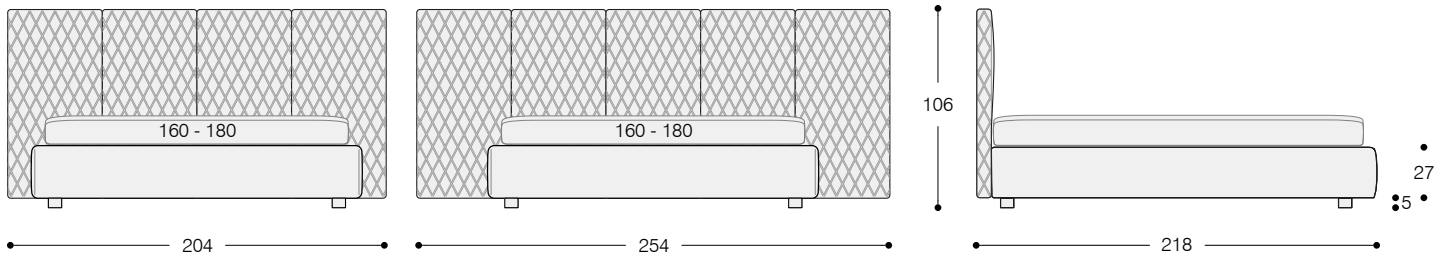

Wall Diamond

TECHNICAL FEATURES

Structure: bedstead and headboard in wood and wooden fiber.

Padding: in polyurethane foam, covered with a white fabric joined with polyester resin.

Covers: in removable fabric. The cover of the headboard is quilted and joined with a polyurethane support. Prices do not include the bed base and the mattress.

CARATTERISTICHE TECNICHE

Struttura: giroletto e testata in legno e fibra di legno.

Imbottiture: in poliuretano espanso, rivestite in vellutino bianco accoppiato a fibra di poliestere.

Rivestimento: completamente sfoderabile. Il tessuto della testata viene accoppiato a materiale poliuretano e trapuntato. I prezzi non comprendono la rete ed il materasso.

TECHNISCHE DATEN

Struktur: Bettumrandung und Kopfteil aus Holz und Holzfaser.

Polsterung: Aus Polyurethanschaum, ummantelt von weißen Baumwolltuch und Polyesterfasern.

Bezug: Der Stoff des Kopfteils ist gesteppt und durch Polyurethanmaterial angereichert. Matratze und Lattenrost im Preis nicht enthalten.