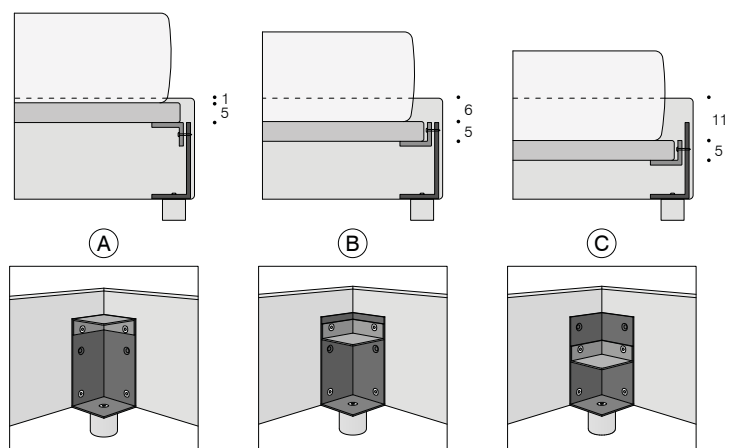

Wall Diamond

TECHNICAL FEATURES

Structure: bedstead and headboard in wood and wooden fiber.

Padding: in polyurethane foam, covered with a white fabric joined with polyester resin.

Covers: in removable fabric. The cover of the headboard is quilted and joined with a polyurethane support. Prices do not include the bed base and the mattress.

CARATTERISTICHE TECNICHE

Struttura: giroletto e testata in legno e fibra di legno.

Imbottiture: in poliuretano espanso, rivestite in vellutino bianco accoppiato a fibra di poliestere.

Rivestimento: completamente sfoderabile. Il tessuto della testata viene accoppiato a materiale poliuretano e trapuntato. I prezzi non comprendono la rete ed il materasso.

TECHNISCHE DATEN

Struktur: Bettumrandung und Kopfteil aus Holz und Holzfaser.

Polsterung: Aus Polyurethanschaum, ummantelt von weißen Baumwolltuch und Polyesterfasern.

Bezug: Der Stoff des Kopfteils ist gesteppt und durch Polyurethanmaterial angereichert. Matratze und Lattenrost im Preis nicht enthalten.

BED - LETTO - BETT

BED WITH STORAGE - LETTO CONTENITORE - BETT MIT BETTKASTEN

Bed for slat cm 160x200

Bed for slat cm 180x200

Bed for slat cm 160x200

Bed for slat cm 180x200