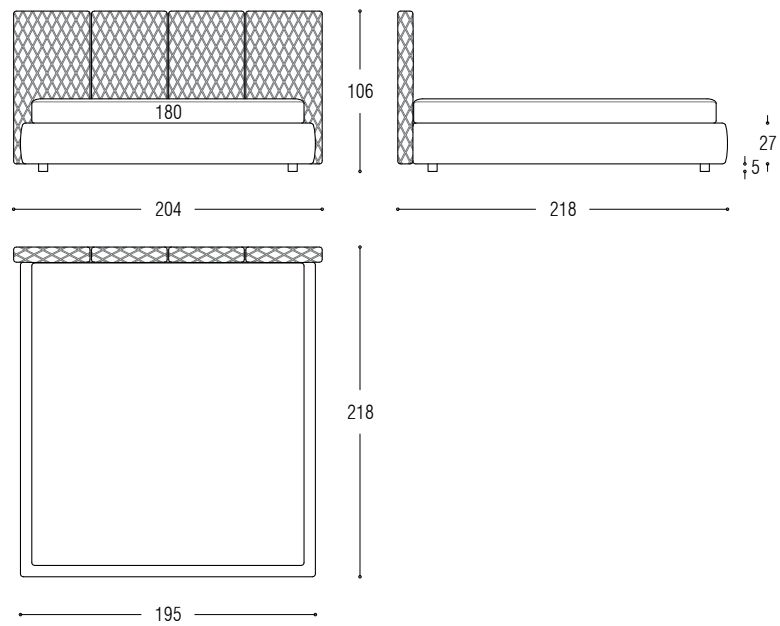

Wall Diamond

TECHNICAL FEATURES

Structure: bedstead and headboard in wood and wooden fiber.

Padding: in polyurethane foam, covered with a white fabric joined with polyester resin.

Covers: in removable fabric. The cover of the headboard is quilted and joined with a polyurethane support. Prices do not include the bed base and the mattress.

CARATTERISTICHE TECNICHE

Struttura: giroletto e testata in legno e fibra di legno.

Imbottiture: in poliuretano espanso, rivestite in vellutino bianco accoppiato a fibra di poliestere.

Rivestimento: completamente sfoderabile. Il tessuto della testata viene accoppiato a materiale poliuretano e trapuntato. I prezzi non comprendono la rete ed il materasso.

TECHNISCHE DATEN

Struktur: Bettumrandung und Kopfteil aus Holz und Holzfaser.

Polsterung: Aus Polyurethanschaum, ummantelt von weißen Baumwolltuch und Polyesterfasern.

Bezug: Der Stoff des Kopfteils ist gesteppt und durch Polyurethanmaterial angereichert. Matratze und Lattenrost im Preis nicht enthalten.

BED - LETTO - BETT

BED WITH STORAGE - LETTO CONTENITORE - BETT MIT BETTKASTEN

Bed for slat cm 160x200

Bed for slat cm 180x200

Bed for slat cm 160x200

Bed for slat cm 180x200