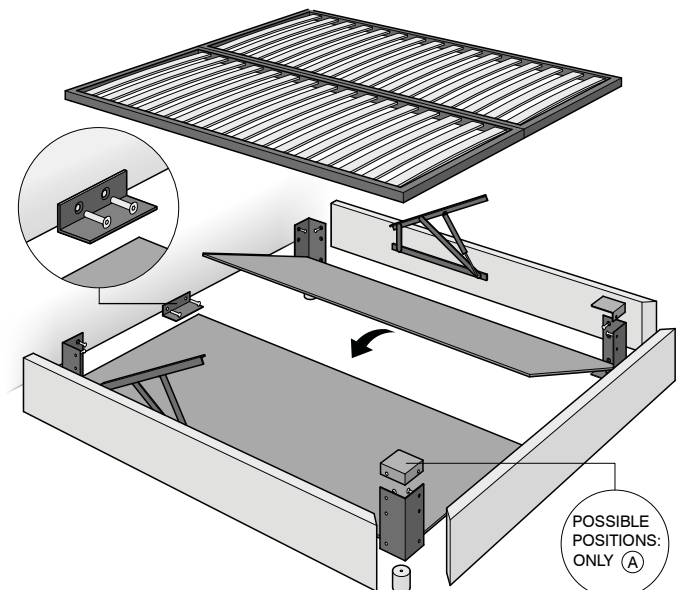

Wall Diamond

TECHNICAL FEATURES

Structure: bedstead and headboard in wood and wooden fiber.

Padding: in polyurethane foam, covered with a white fabric joined with polyester resin.

Covers: in removable fabric. The cover of the headboard is quilted and joined with a polyurethane support. Prices do not include the bed base and the mattress.

CARATTERISTICHE TECNICHE

Struttura: giroletto e testata in legno e fibra di legno.

Imbottiture: in poliuretano espanso, rivestite in vellutino bianco accoppiato a fibra di poliestere.

Rivestimento: completamente sfoderabile. Il tessuto della testata viene accoppiato a materiale poliuretano e trapuntato. I prezzi non comprendono la rete ed il materasso.

TECHNISCHE DATEN

Struktur: Bettumrandung und Kopfteil aus Holz und Holzfaser.

Polsterung: Aus Polyurethanschaum, ummantelt von weißen Baumwolltuch und Polyesterfasern.

Bezug: Der Stoff des Kopfteils ist gesteppt und durch Polyurethanmaterial angereichert. Matratze und Lattenrost im Preis nicht enthalten.

BED - LETTO - BETT

BED WITH STORAGE - LETTO CONTENITORE - BETT MIT BETTKASTEN

Bed for slat cm 160x200

Bed for slat cm 180x200

Bed for slat cm 160x200

Bed for slat cm 180x200