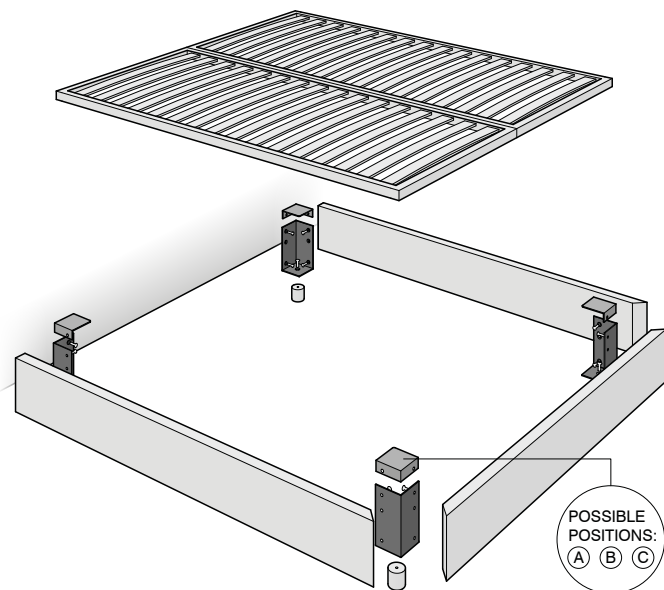

Wall Diamond

TECHNICAL FEATURES

Structure: bedstead and headboard in wood and wooden fiber.

Padding: in polyurethane foam, covered with a white fabric joined with polyester resin.

Covers: in removable fabric. The cover of the headboard is quilted and joined with a polyurethane support. Prices do not include the bed base and the mattress.

CARATTERISTICHE TECNICHE

Struttura: giroletto e testata in legno e fibra di legno.

Imbottiture: in poliuretano espanso, rivestite in vellutino bianco accoppiato a fibra di poliestere.

Rivestimento: completamente sfoderabile. Il tessuto della testata viene accoppiato a materiale poliuretano e trapuntato. I prezzi non comprendono la rete ed il materasso.

TECHNISCHE DATEN

Struktur: Bettumrandung und Kopfteil aus Holz und Holzfaser.

Polsterung: Aus Polyurethanschaum, ummantelt von weißen Baumwolltuch und Polyesterfasern.

Bezug: Der Stoff des Kopfteils ist gesteppt und durch Polyurethanmaterial angereichert. Matratze und Lattenrost im Preis nicht enthalten.

BED - LETTO - BETT

BED WITH STORAGE - LETTO CONTENITORE - BETT MIT BETTKASTEN

Bed for slat cm 160x200

Bed for slat cm 180x200

Bed for slat cm 160x200

Bed for slat cm 180x200