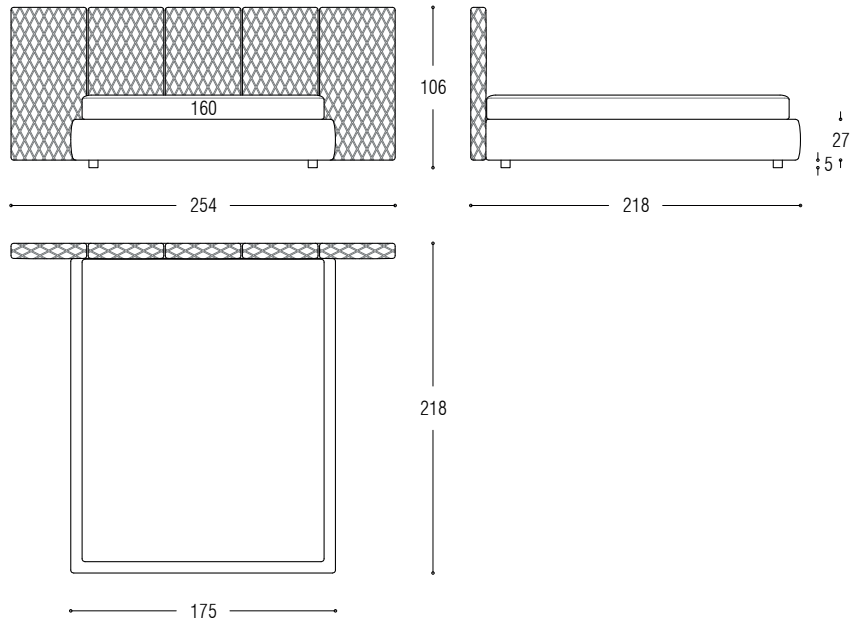

CARATTERISTICHE TECNICHE

Struttura: giroletto e testata in legno e fibra di legno.

Imbottiture: in poliuretano espanso, rivestite in vellutino bianco accoppiato a fibra di poliestere.

Rivestimento: completamente sfoderabile. Il tessuto della testata viene accoppiato a materiale poliuretano e trapuntato. I prezzi non comprendono la rete ed il materasso.

TECHNISCHE DATEN

Struktur: Bettumrandung und Kopfteil aus Holz und Holzfaser.

Polsterung: Aus Polyurethanschaum, ummantelt von weißen Baumwolltuch und Polyesterfasern.

Bezug: Der Stoff des Kopfteils ist gesteppt und durch Polyurethanmaterial angereichert. Matratze und Lattenrost im Preis nicht enthalten.

BED - LETTO - BETT

BED WITH STORAGE - LETTO CONTENITORE - BETT MIT BETTKASTEN

Bed for slat cm 160x200

Bed for slat cm 180x200

Bed for slat cm 160x200

Bed for slat cm 180x200