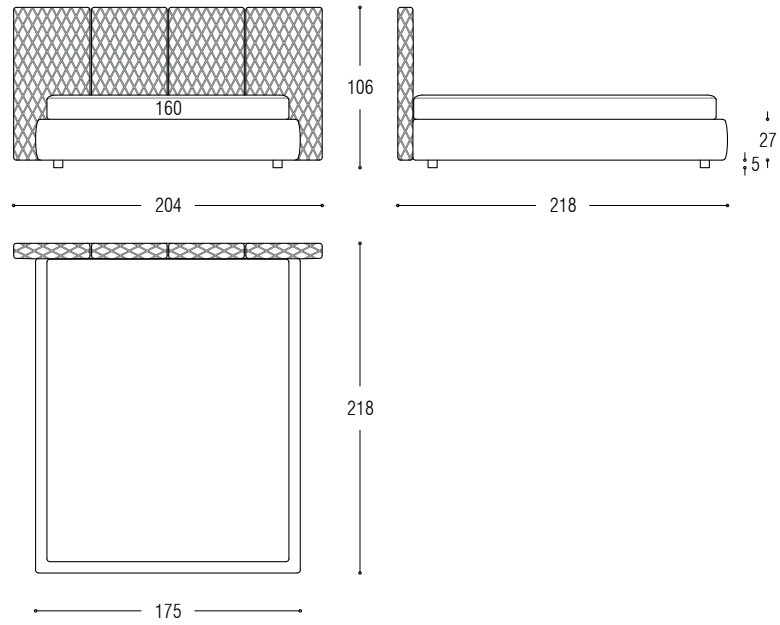

Wall Diamond

TECHNICAL FEATURES

Structure: bedstead and headboard in wood and wooden fiber.

Padding: in polyurethane foam, covered with a white fabric joined with polyester resin.

Covers: in removable fabric. The cover of the headboard is quilted and joined with a polyurethane support. Prices do not include the bed base and the mattress.

CARATTERISTICHE TECNICHE

Struttura: giroletto e testata in legno e fibra di legno.

Imbottiture: in poliuretano espanso, rivestite in vellutino bianco accoppiato a fibra di poliestere.

Rivestimento: completamente sfoderabile. Il tessuto della testata viene accoppiato a materiale poliuretano e trapuntato. I prezzi non comprendono la rete ed il materasso.

TECHNISCHE DATEN

Struktur: Bettumrandung und Kopfteil aus Holz und Holzfaser.

Polsterung: Aus Polyurethanschaum, ummantelt von weißen Baumwolltuch und Polyesterfasern.

Bezug: Der Stoff des Kopfteils ist gesteppt und durch Polyurethanmaterial angereichert. Matratze und Lattenrost im Preis nicht enthalten.

BED - LETTO - BETT

BED WITH STORAGE - LETTO CONTENITORE - BETT MIT BETTKASTEN

Bed for slat cm 160x200

Bed for slat cm 180x200

Bed for slat cm 160x200

Bed for slat cm 180x200