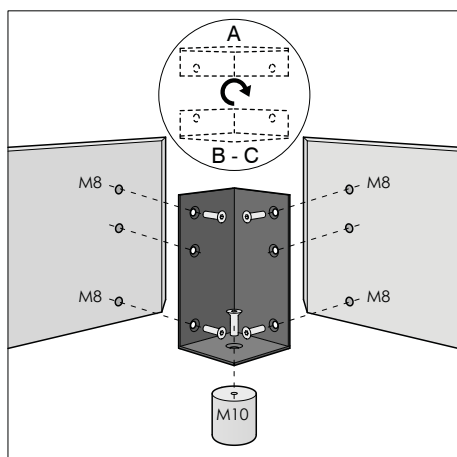

Wall Diamond

TECHNICAL FEATURES

Structure: bedstead and headboard in wood and wooden fiber.

Padding: in polyurethane foam, covered with a white fabric joined with polyester resin.

Covers: in removable fabric. The cover of the headboard is quilted and joined with a polyurethane support. Prices do not include the bed base and the mattress.

CARATTERISTICHE TECNICHE

Struttura: giroletto e testata in legno e fibra di legno.

Imbottiture: in poliuretano espanso, rivestite in vellutino bianco accoppiato a fibra di poliestere.

Rivestimento: completamente sfoderabile. Il tessuto della testata viene accoppiato a materiale poliuretano e trapuntato. I prezzi non comprendono la rete ed il materasso.

TECHNISCHE DATEN

Struktur: Bettumrandung und Kopfteil aus Holz und Holzfaser.

Polsterung: Aus Polyurethanschaum, ummantelt von weißen Baumwolltuch und Polyesterfasern.

Bezug: Der Stoff des Kopfteils ist gesteppt und durch Polyurethanmaterial angereichert. Matratze und Lattenrost im Preis nicht enthalten.

BED - LETTO - BETT

BED WITH STORAGE - LETTO CONTENITORE - BETT MIT BETTKASTEN

Bed for slat cm 160x200

Bed for slat cm 180x200

Bed for slat cm 160x200

Bed for slat cm 180x200