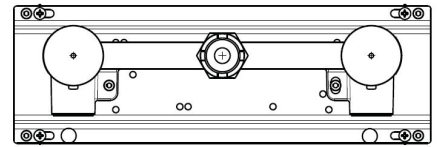


	Rubinetti / Taps
	MEMORY MIX - LIMON
	.ILIX420
	<p>INCASSO LAVABO A PARETE 3 FORI BUILT-IN PART OF 3 HOLE WASHBASIN TAP</p>

Prima di realizzare l'impianto consultare la scheda Cod. 16024 .

Before installing the system refer to the Code tab. 16024 .

CONTENUTO DELLA CONFEZIONE
PACKAGE CONTENTS

INCASSO

STRUMENTI
TOOLS

HOT WATER

COLD WATER

1

Minimo livello di incasso
Minimum level for built-in part

2