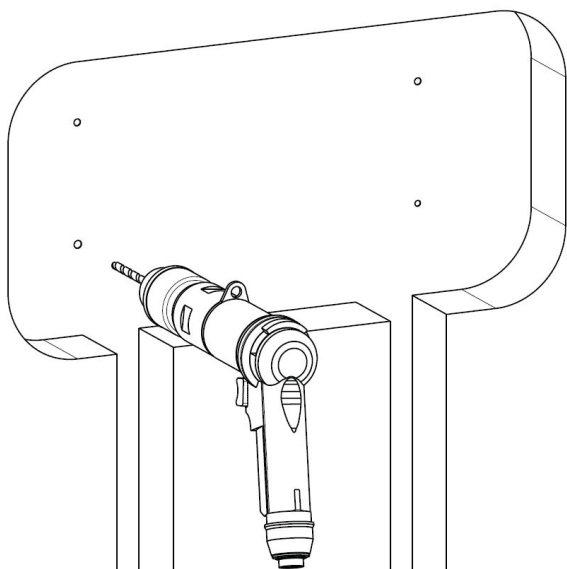

CONTENUTO DELLA CONFEZIONE
PACKAGE CONTENTS

INCASSO

STRUMENTI
TOOLS

HOT WATER

COLD WATER

1

Minimo livello di incasso
Minimum level for built-in part

2

Effettuare test di tenuta dell'impianto
Perform some leakage tests

3

Punta Ø6
Drill bit Ø6

4

5

6

7

8