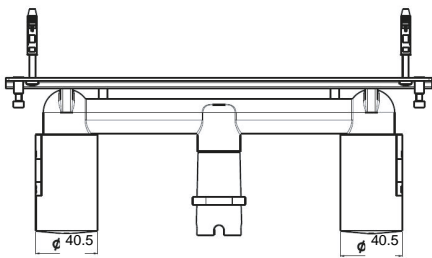

CONTENUTO DELLA CONFEZIONE
PACKAGE CONTENTS

INCASSO

STRUMENTI
TOOLS

HOT WATER

COLD WATER

1

Minimo livello di incasso
Minimum level for built-in part

2

Effettuare test di tenuta dell'impianto
Perform some leakage tests

3

Punta Ø6
Drill bit Ø6

4

5

6

7

8