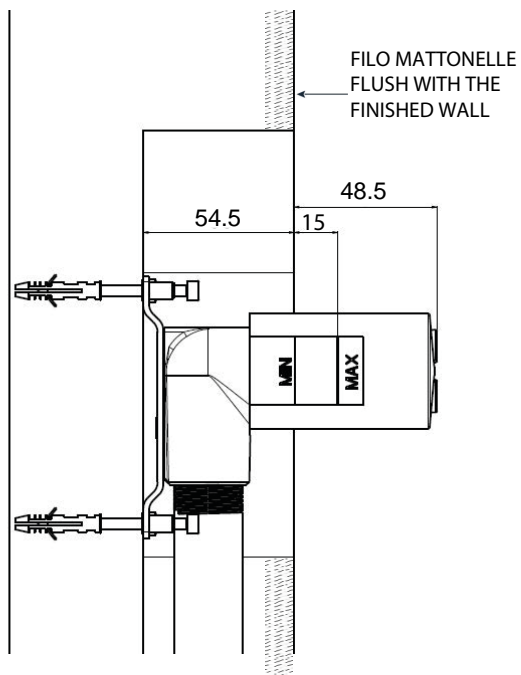


	Rubinetti / Taps
	MEMORY MIX - LIMON
	.ILIX420
	<p>INCASSO LAVABO A PARETE 3 FORI BUILT-IN PART OF 3 HOLE WASHBASIN TAP</p>

Prima di realizzare l'impianto consultare la scheda Cod. 16024 .

Before installing the system refer to the Code tab. 16024 .

CONTENUTO DELLA CONFEZIONE
PACKAGE CONTENTS

INCASSO

STRUMENTI
TOOLS

HOT WATER

COLD WATER

1

Minimo livello di incasso
Minimum level for built-in part

2

Effettuare test di tenuta dell'impianto
Perform some leakage tests

3

Punta Ø6
Drill bit Ø6

4

5

6

7

8