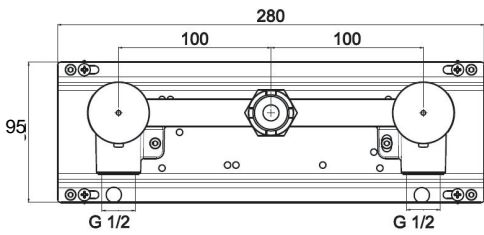


	Rubinetti / Taps
	MEMORY MIX - LIMON
	.ILIX420
	<p>INCASSO LAVABO A PARETE 3 FORI BUILT-IN PART OF 3 HOLE WASHBASIN TAP</p>

Prima di realizzare l'impianto consultare la scheda Cod. 16024 .

Before installing the system refer to the Code tab. 16024 .

CONTENUTO DELLA CONFEZIONE
PACKAGE CONTENTS

INCASSO

STRUMENTI
TOOLS

HOT WATER

COLD WATER

1

Minimo livello di incasso
Minimum level for built-in part

2