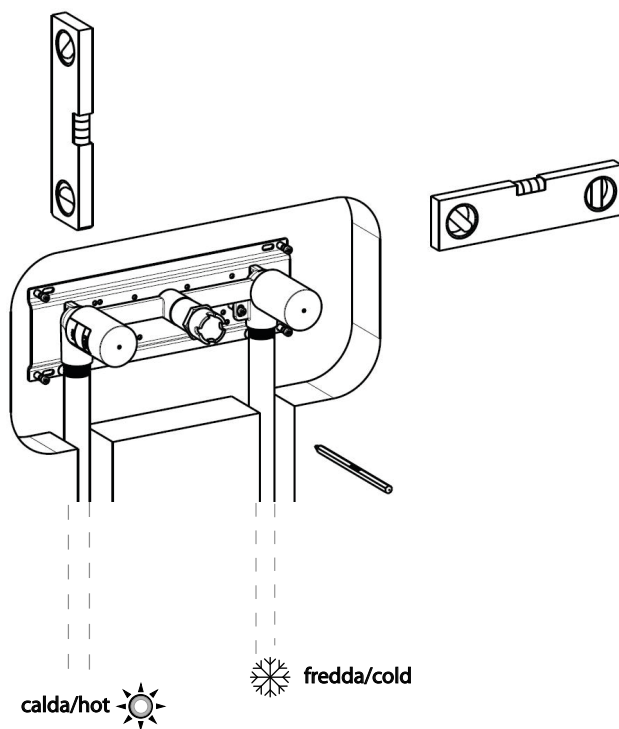

CONTENUTO DELLA CONFEZIONE
PACKAGE CONTENTS

INCASSO

STRUMENTI
TOOLS

HOT WATER

COLD WATER

1

Minimo livello di incasso
Minimum level for built-in part

2

Effettuare test di tenuta dell'impianto
Perform some leakage tests

3

Punta Ø6
Drill bit Ø6

4

5

6

7

8