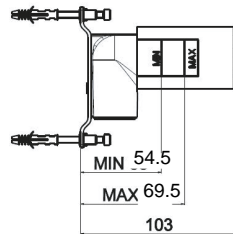


	Rubinetti / Taps
	MEMORY MIX - LIMON
	.ILIX420
	<p>INCASSO LAVABO A PARETE 3 FORI BUILT-IN PART OF 3 HOLE WASHBASIN TAP</p>

Prima di realizzare l'impianto consultare la scheda Cod. 16024 .

Before installing the system refer to the Code tab. 16024 .

CONTENUTO DELLA CONFEZIONE
PACKAGE CONTENTS

INCASSO

STRUMENTI
TOOLS

HOT WATER

COLD WATER

1

Minimo livello di incasso
Minimum level for built-in part

2

Effettuare test di tenuta dell'impianto
Perform some leakage tests

3

Punta Ø6
Drill bit Ø6

4

5

6

7

8