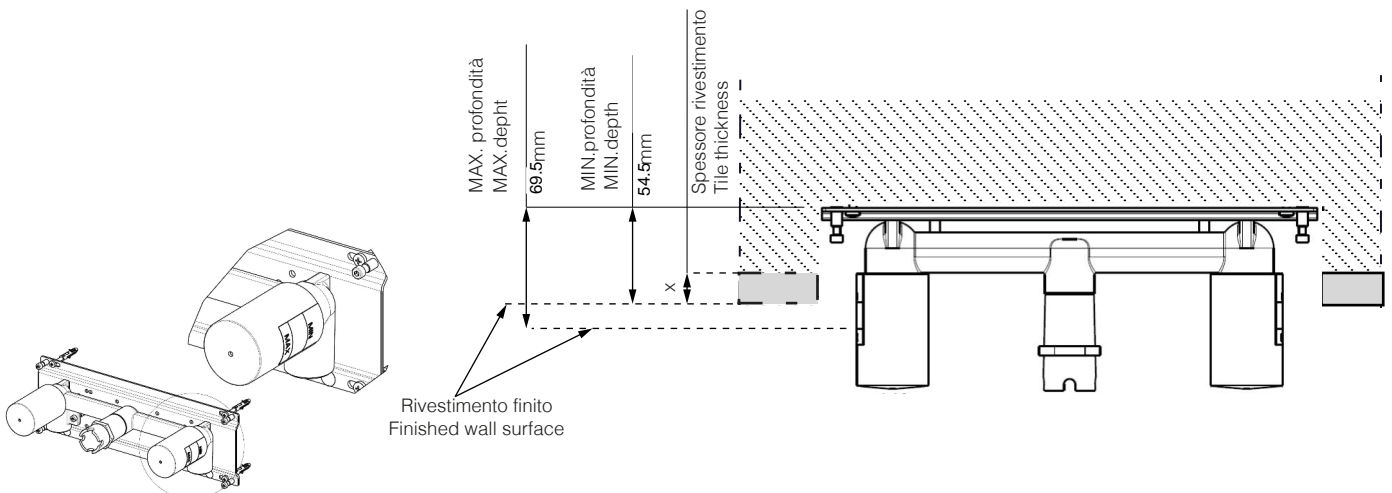


	Rubinetti / Taps
	MEMORY MIX - LIMON
	.ILIX420
	<p>INCASSO LAVABO A PARETE 3 FORI BUILT-IN PART OF 3 HOLE WASHBASIN TAP</p>

Prima di realizzare l'impianto consultare la scheda Cod. 16024 .

Before installing the system refer to the Code tab. 16024 .

CONTENUTO DELLA CONFEZIONE
PACKAGE CONTENTS

INCASSO

STRUMENTI
TOOLS

HOT WATER

COLD WATER

1

Minimo livello di incasso
Minimum level for built-in part

2

Effettuare test di tenuta dell'impianto
Perform some leakage tests

3

Punta Ø6
Drill bit Ø6

4

5

6

7

8