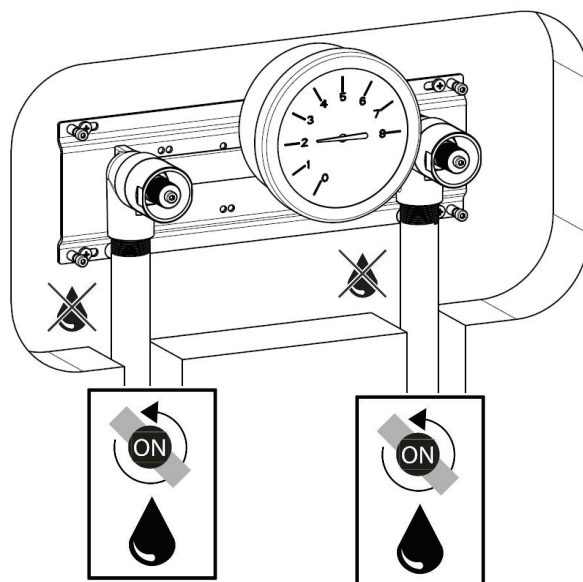

CONTENUTO DELLA CONFEZIONE
PACKAGE CONTENTS

INCASSO

STRUMENTI
TOOLS

HOT WATER

COLD WATER

1

Minimo livello di incasso
Minimum level for built-in part

2

Effettuare test di tenuta dell'impianto
Perform some leakage tests

3

Punta Ø6
Drill bit Ø6

4

5

6

7

8