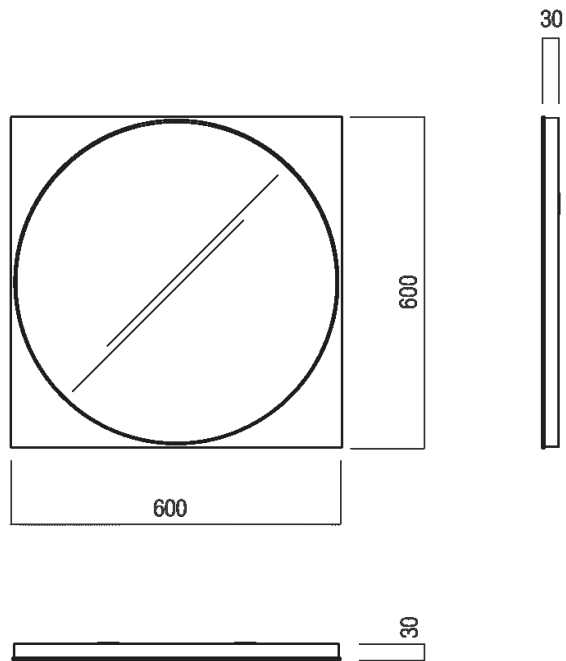

Specchio L 60 cm
ASPEV66LE

García Cumini, 2021

Altezza: 60 cm

Larghezza: 60 cm

Dimensioni principali

Quote di montaggio