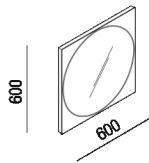

Specchio L 60 cm
ASPEV66LE

García Cumini, 2021

Altezza: 60 cm

Larghezza: 60 cm

Dimensioni principali

Quote di montaggio