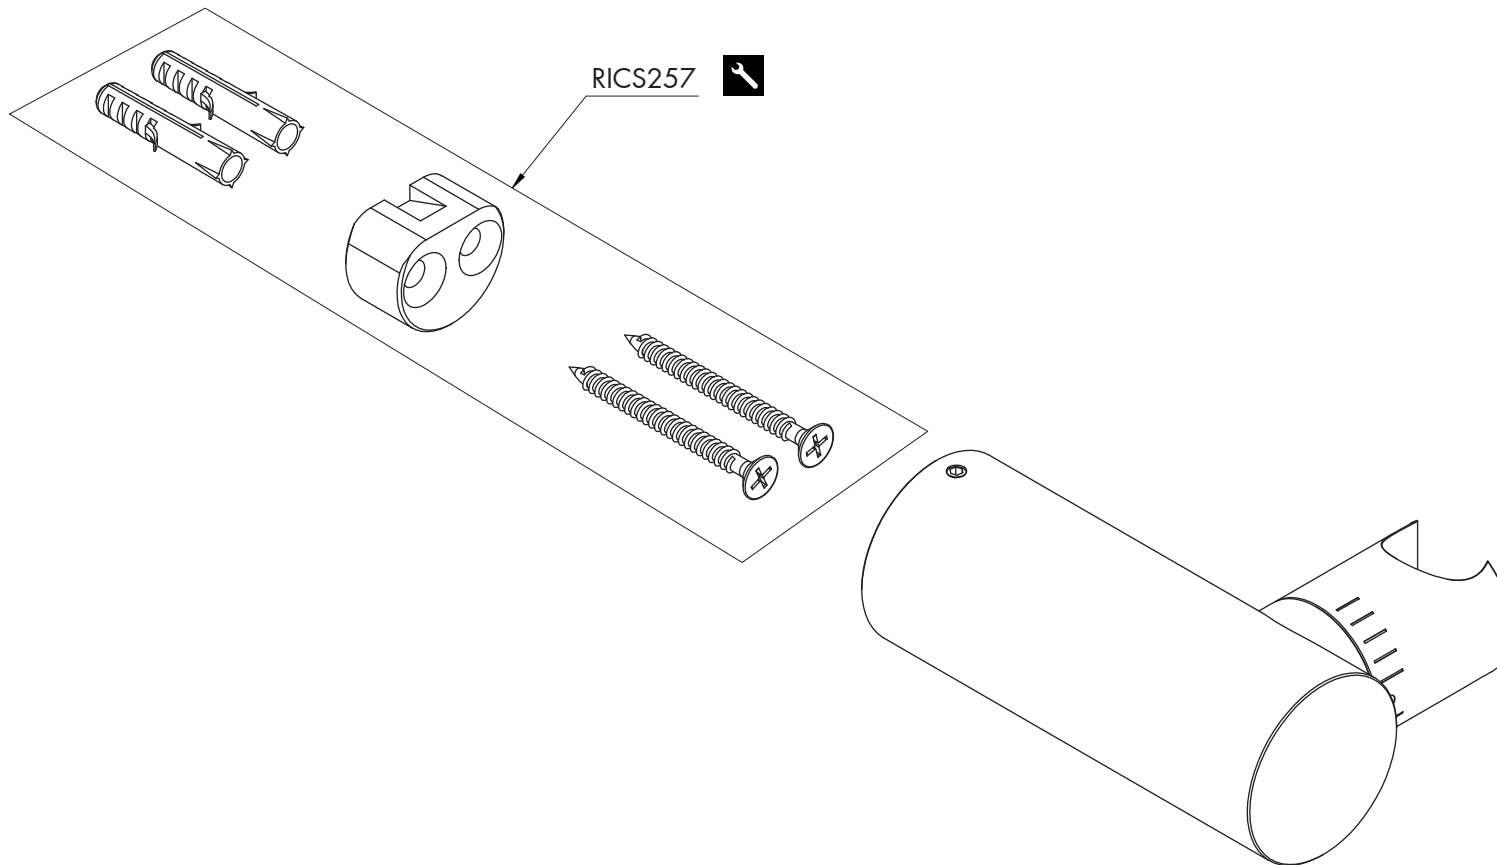

FRE202 _REV1.1

RICAMBI / SPARE PARTS

RICS257 Kit di fissaggio / *Fixing kit*

Conservare gli strumenti inclusi nel prodotto e utilizzati per l'installazione perchè riutilizzabili per i ricambi.

Please, keep the tools included in the item pack and employed for its installation, to re-used them for the spare parts.

Die im Produkt enthaltenen Werkzeuge aufbewahren, da sie für die Ersatzteile wiederverwendet werden können.

No tirar las herramientas incluidas en el producto y usadas durante la instalación puesto que se pueden reutilizar para los recambios.

Veillez conserver les outils inclus dans la boîte du produit et employés pour son installation, parce que réutilisables pour les pièces de rechange.

LEGENDA / LEGEND

ICONE / ICONS

Utensile incluso nel ricambio

Tool included in spare part

CEQ