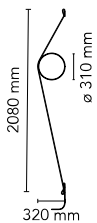

Wirering Grigio

di Formafantasma , 2018

Apparecchio di illuminazione a parete a luce indiretta composto da un corpo in alluminio estruso calandrato con finitura tramite processo galvanico o verniciatura. Il cavo speciale tangente, in gomma colorata, garantisce l'alimentazione. Il cavo è fissato a parete con giunti in ABS nella stessa finitura dell'anello. Funzione dimmer tramite interruttore a pedale sul cavo. Power supply su spina con plug intercambiabili. Lunghezza utile del cavo è di 2,5metri.

Montaggio	A parete
Ambiente	Per interni
Peso	(anello 0,235kg + cavo 0,710kg) = 0,945 Kg
Fonti luminose disponibili	180 x LED 16W 2700K 712lm CRI90 [i] Dimmable
Emergenza	Senza
Regolazione	no
Dimmer	Incluso
Potenza	16W
Batteria	No
Alimentatore incluso	Sì

Lunghezza del cavo 2,5m mm

Materiali Alluminio

Colori	<ul style="list-style-type: none"> ○ F9513009 - Cavo grigio/Anello bianco ● F9512020 - Cavo grigio/Anello grigio ● F9513030 - Cavo grigio/Anello nero ● F9513034 - Cavo grigio/Anello rosa ● F9513044 - Cavo grigio/Anello oro
--------	---