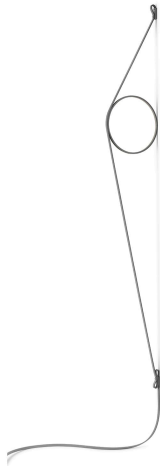

Wirering Grigio

di Formafantasma , 2018

Apparecchio di illuminazione a parete a luce indiretta composto da un corpo in alluminio estruso calandrato con finitura tramite processo galvanico o verniciatura. Il cavo speciale tangente, in gomma colorata, garantisce l'alimentazione. Il cavo è fissato a parete con giunti in ABS nella stessa finitura dell'anello. Funzione dimmer tramite interruttore a pedale sul cavo. Power supply su spina con plug intercambiabili. Lunghezza utile del cavo è di 2,5metri.

Montaggio	A parete
Ambiente	Per interni
Peso	(anello 0,235kg + cavo 0,710kg) = 0,945 Kg
Fonti luminose disponibili	180 x LED 16W 2700K 712lm CRI90 [i] Dimmable
Emergenza	Senza
Regolazione	no
Dimmer	Incluso
Potenza	16W
Batteria	No
Alimentatore incluso	Sì

Lunghezza del cavo 2,5m mm

Materiali Alluminio

Colori	<ul style="list-style-type: none"> ○ F9513009 - Cavo grigio/Anello bianco ● F9512020 - Cavo grigio/Anello grigio ● F9513030 - Cavo grigio/Anello nero ● F9513034 - Cavo grigio/Anello rosa ● F9513044 - Cavo grigio/Anello oro
--------	---