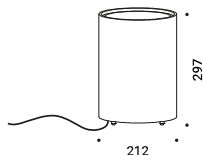

Floor / Diffuse / Outdoor

**Material** Metal - Methacrylate - Polycarbonate

**Finish** .03 Matt White

**Note** Outdoor floor luminaire. Matt white diffuser. Black cable (5 m).

*Apparecchio illuminante da esterno da terra. Diffusore bianco opaco. Cavo nero (5 m).*