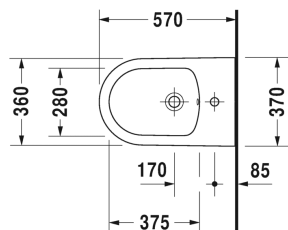

ME by Starck Bidet sospeso # 2288150000

| < 370 mm > |

Bidet sospeso	Dimensione	Peso	Cod. Art.
con troppopieno, con bordo per rubinetteria, fissaggi Durafix inclusi			
Colori			
00 Bianco			
Versione			
	370 x 570 mm	21,000 kg	2288150000
Descrizione			
Fissaggi nascosti Durafix forniti in dotazione			
I sanitari dotati dello speciale rivestimento WonderGliss rimangono belli e puliti a lungo. Nell'ordine indicare il numero "1" come undicesima cifra del codice articolo.			
Accessori			
Fissaggi per vaso e bidet sospesi	Ø 12 x 180 mm	0,200 kg	006500

Tutte le schede tecniche contengono le dimensioni necessarie (in mm), nel rispetto delle tolleranze standard. Le dimensioni esatte possono essere determinate solo sul prodotto finito.