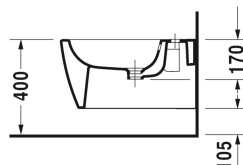

ME by Starck Bidet sospeso # 2288150000

| < 370 mm > |

Bidet sospeso	Dimensione	Peso	Cod. Art.
con troppopieno, con bordo per rubinetteria, fissaggi Durafix inclusi			
Colori			
00 Bianco			
Versione			
	370 x 570 mm	21,000 kg	2288150000
Descrizione			
Fissaggi nascosti Durafix forniti in dotazione			
I sanitari dotati dello speciale rivestimento WonderGliss rimangono belli e puliti a lungo. Nell'ordine indicare il numero "1" come undicesima cifra del codice articolo.			
Accessori			
Fissaggi per vaso e bidet sospesi	Ø 12 x 180 mm	0,200 kg	006500

Tutte le schede tecniche contengono le dimensioni necessarie (in mm), nel rispetto delle tolleranze standard. Le dimensioni esatte possono essere determinate solo sul prodotto finito.