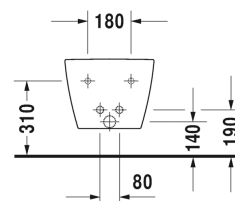

ME by Starck Bidet sospeso # 2288150000

| < 370 mm > |

Bidet sospeso	Dimensione	Peso	Cod. Art.
con troppopieno, con bordo per rubinetteria, fissaggi Durafix inclusi			
Colori			
00 Bianco			
Versione			
	370 x 570 mm	21,000 kg	2288150000
Descrizione			
Fissaggi nascosti Durafix forniti in dotazione			
I sanitari dotati dello speciale rivestimento WonderGliss rimangono belli e puliti a lungo. Nell'ordine indicare il numero "1" come undicesima cifra del codice articolo.			
Accessori			
Fissaggi per vaso e bidet sospesi	Ø 12 x 180 mm	0,200 kg	006500

Tutte le schede tecniche contengono le dimensioni necessarie (in mm), nel rispetto delle tolleranze standard. Le dimensioni esatte possono essere determinate solo sul prodotto finito.