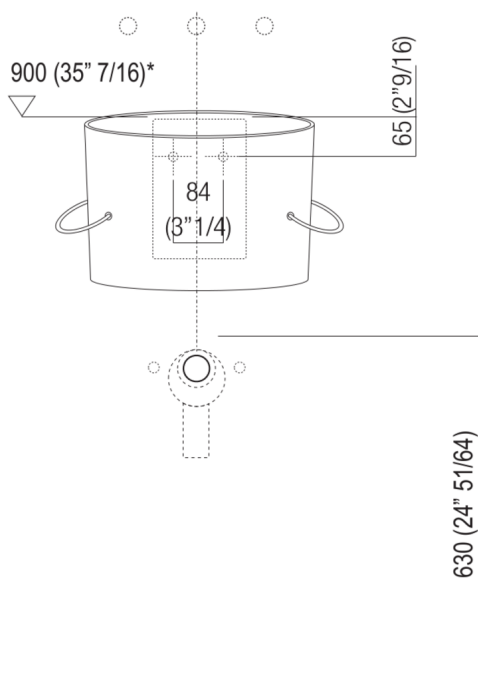

Materiali usati: Ceramica.

Larghezza:	40.5 cm	15" 15/16 inches
Altezza:	33.5 cm	13" 1/4 inches
Profondità:	49.0 cm	19" 1/4 inches
Peso:	10.0 kg	22 lbs
Dimensioni imballo:	46 x 47 x 32 cm	18" 1/8 x 18" 4/8 x 12" 5/8 inches
Peso con imballo:	12.0 kg	26 lbs

Dimensioni principali

Quote di montaggio

Scarico per sifone a bottiglia  
Drain for bottle trap

\*h.consigliata / advised h.

Quote di montaggio

Scarico per sifone ad incasso  
Drain for concealed waste trap

\*h.consigliata / advised h.

Quote di montaggio

Scarico per sifone ad incasso e piletta con canotto fisso  
Drain for concealed waste trap with not adjustable pipe

\*h.consigliata / advised h.

Posizione rubinetteria, altezza consigliata