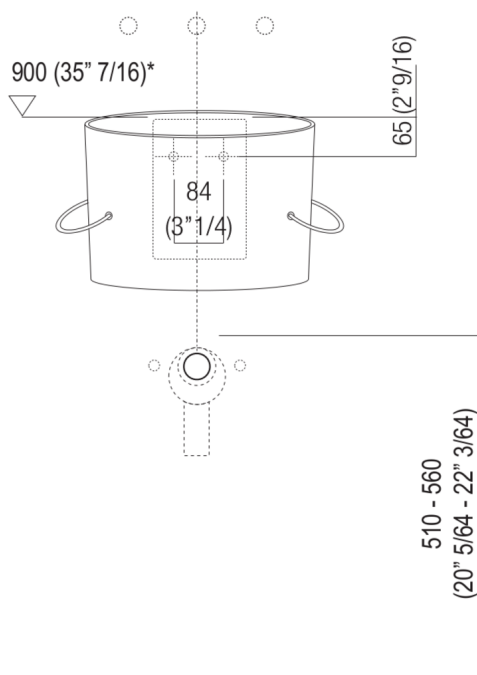

Materiali usati: Ceramica.

Larghezza:	40.5 cm	15" 15/16 inches
Altezza:	33.5 cm	13" 1/4 inches
Profondità:	49.0 cm	19" 1/4 inches
Peso:	10.0 kg	22 lbs
Dimensioni imballo:	46 x 47 x 32 cm	18" 1/8 x 18" 4/8 x 12" 5/8 inches
Peso con imballo:	12.0 kg	26 lbs

Dimensioni principali

Quote di montaggio

Scarico per sifone a bottiglia  
Drain for bottle trap

\*h.consigliata / advised h.

Quote di montaggio

Scarico per sifone ad incasso  
Drain for concealed waste trap

\*h.consigliata / advised h.

Quote di montaggio

Scarico per sifone ad incasso e piletta con canotto fisso  
Drain for concealed waste trap with not adjustable pipe

\*h.consigliata / advised h.

Posizione rubinetteria, altezza consigliata