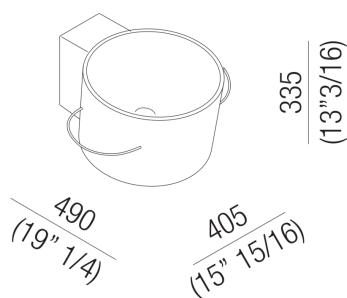

Lavabi Bucatini  
**ACER0740NR**

Fabio Bortolani, Ermanno Righi, 2000

Lavabo indipendente senza foro per  
rubinetto

**Finiture**

Ceramica bianca  
**ACER0740NR**

Lavabo circolare in fire clay bianco senza foro per rubinetto, a scarico libero, compreso di kit di fissaggio. Utilizza piletta .MET0563. Dotato di porta salviette laterali in cavo d'acciaio ricoperto in materiale plastico trasparente.

Materiali usati: Ceramica.

Larghezza:	40.5 cm	15" 15/16 inches
Altezza:	33.5 cm	13" 1/4 inches
Profondità:	49.0 cm	19" 1/4 inches
Peso:	10.0 kg	22 lbs
Dimensioni imballo:	46 x 47 x 32 cm	18" 1/8 x 18" 4/8 x 12" 5/8 inches
Peso con imballo:	12.0 kg	26 lbs

Dimensioni principali

Quote di montaggio

Scarico per sifone a bottiglia  
Drain for bottle trap

\*h.consigliata / advised h.

Quote di montaggio

Scarico per sifone ad incasso  
Drain for concealed waste trap