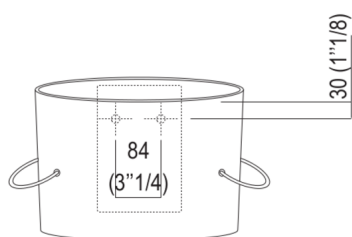

Lavabi Bucatini  
**ACER0740NR**

Fabio Bortolani, Ermanno Righi, 2000

Lavabo indipendente senza foro per  
rubinetto

**Finiture**

Ceramica bianca  
**ACER0740NR**

Lavabo circolare in fire clay bianco senza foro per rubinetto, a scarico libero, compreso di kit di fissaggio. Utilizza piletta .MET0563. Dotato di porta salviette laterali in cavo d'acciaio ricoperto in materiale plastico trasparente.

Materiali usati: Ceramica.

Larghezza:	40.5 cm	15" 15/16 inches
Altezza:	33.5 cm	13" 1/4 inches
Profondità:	49.0 cm	19" 1/4 inches
Peso:	10.0 kg	22 lbs
Dimensioni imballo:	46 x 47 x 32 cm	18" 1/8 x 18" 4/8 x 12" 5/8 inches
Peso con imballo:	12.0 kg	26 lbs

Dimensioni principali

Quote di montaggio

Scarico per sifone a bottiglia  
Drain for bottle trap

\*h.consigliata / advised h.

Quote di montaggio

Scarico per sifone ad incasso  
Drain for concealed waste trap

\*h.consigliata / advised h.

Quote di montaggio

Scarico per sifone ad incasso e piletta con canotto fisso  
Drain for concealed waste trap with not adjustable pipe

\*h.consigliata / advised h.

Posizione rubinetteria, altezza consigliata