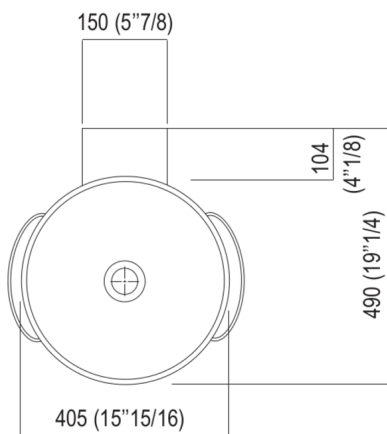

Lavabi Bucatini  
**ACER0740NR**

Fabio Bortolani, Ermanno Righi, 2000

Lavabo indipendente senza foro per  
rubinetto

**Finiture**

Ceramica bianca  
**ACER0740NR**

Lavabo circolare in fire clay bianco senza foro per rubinetto, a scarico libero, compreso di kit di fissaggio. Utilizza piletta .MET0563. Dotato di porta salviette laterali in cavo d'acciaio ricoperto in materiale plastico trasparente.

Materiali usati: Ceramica.

Larghezza:	40.5 cm	15" 15/16 inches
Altezza:	33.5 cm	13" 1/4 inches
Profondità:	49.0 cm	19" 1/4 inches
Peso:	10.0 kg	22 lbs
Dimensioni imballo:	46 x 47 x 32 cm	18" 1/8 x 18" 4/8 x 12" 5/8 inches
Peso con imballo:	12.0 kg	26 lbs

Dimensioni principali

Quote di montaggio

Scarico per sifone a bottiglia  
Drain for bottle trap

\*h.consigliata / advised h.

Quote di montaggio

Scarico per sifone ad incasso  
Drain for concealed waste trap

\*h.consigliata / advised h.

Quote di montaggio

Scarico per sifone ad incasso e piletta con canotto fisso  
Drain for concealed waste trap with not adjustable pipe

\*h.consigliata / advised h.

Posizione rubinetteria, altezza consigliata