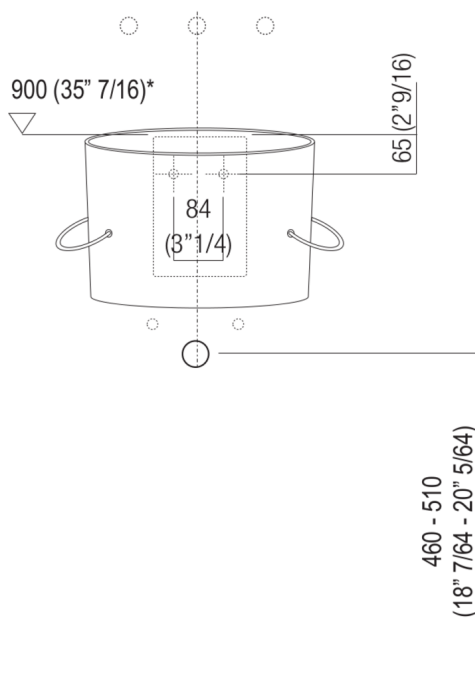

Lavabi Bucatini  
**ACER0740NR**

Fabio Bortolani, Ermanno Righi, 2000

Lavabo indipendente senza foro per  
rubinetto

**Finiture**

Ceramica bianca  
**ACER0740NR**

Lavabo circolare in fire clay bianco senza foro per rubinetto, a scarico libero, compreso di kit di fissaggio. Utilizza piletta .MET0563. Dotato di porta salviette laterali in cavo d'acciaio ricoperto in materiale plastico trasparente.

Materiali usati: Ceramica.

Larghezza:	40.5 cm	15" 15/16 inches
Altezza:	33.5 cm	13" 1/4 inches
Profondità:	49.0 cm	19" 1/4 inches
Peso:	10.0 kg	22 lbs
Dimensioni imballo:	46 x 47 x 32 cm	18" 1/8 x 18" 4/8 x 12" 5/8 inches
Peso con imballo:	12.0 kg	26 lbs

Dimensioni principali

Quote di montaggio

Scarico per sifone a bottiglia  
Drain for bottle trap

\*h.consigliata / advised h.

Quote di montaggio

Scarico per sifone ad incasso  
Drain for concealed waste trap

\*h.consigliata / advised h.

Quote di montaggio

Scarico per sifone ad incasso e piletta con canotto fisso  
Drain for concealed waste trap with not adjustable pipe

\*h.consigliata / advised h.

Posizione rubinetteria, altezza consigliata