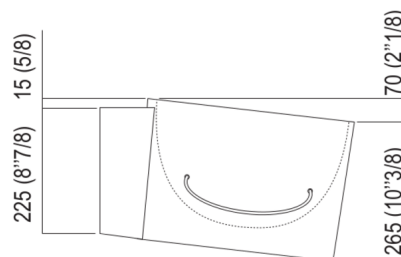

Lavabi Bucatini  
**ACER0740NR**

Fabio Bortolani, Ermanno Righi, 2000

Lavabo indipendente senza foro per  
rubinetto

**Finiture**

Ceramica bianca  
**ACER0740NR**

Lavabo circolare in fire clay bianco senza foro per rubinetto, a scarico libero, compreso di kit di fissaggio. Utilizza piletta .MET0563. Dotato di porta salviette laterali in cavo d'acciaio ricoperto in materiale plastico trasparente.

Materiali usati: Ceramica.

Larghezza:	40.5 cm	15" 15/16 inches
Altezza:	33.5 cm	13" 1/4 inches
Profondità:	49.0 cm	19" 1/4 inches
Peso:	10.0 kg	22 lbs
Dimensioni imballo:	46 x 47 x 32 cm	18" 1/8 x 18" 4/8 x 12" 5/8 inches
Peso con imballo:	12.0 kg	26 lbs

Dimensioni principali

Quote di montaggio

Scarico per sifone a bottiglia  
Drain for bottle trap

\*h.consigliata / advised h.

Quote di montaggio

Scarico per sifone ad incasso  
Drain for concealed waste trap