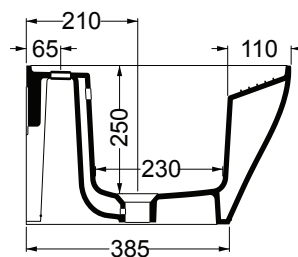

TINO

Lavabo in ceramica

60X50X30 h.

kg 23

Capienza vasca Litri 21

PIANTA

VISTA FRONTALE

SEZIONE A-A'

VISTA POSTERIORE