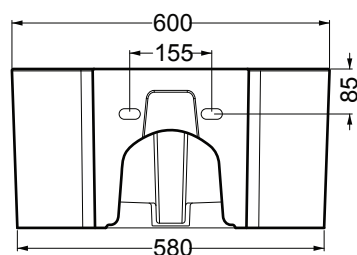

TINO

Lavabo in ceramica

60X50X30 h.

kg 23

Capienza vasca Litri 21

PIANTA

VISTA FRONTALE

SEZIONE A-A'