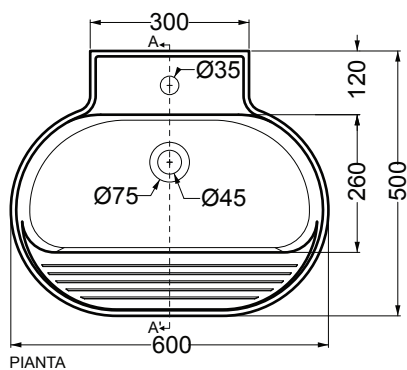

TINO

Lavabo in ceramica

60X50X30 h.

kg 23

Capienza vasca Litri 21

PIANTA

VISTA FRONTALE

SEZIONE A-A'

VISTA POSTERIORE