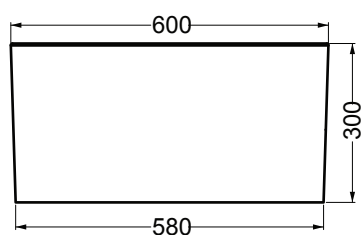

TINO

Lavabo in ceramica

60X50X30 h.

kg 23

Capienza vasca Litri 21

PIANTA

VISTA FRONTALE

SEZIONE A-A'

VISTA POSTERIORE