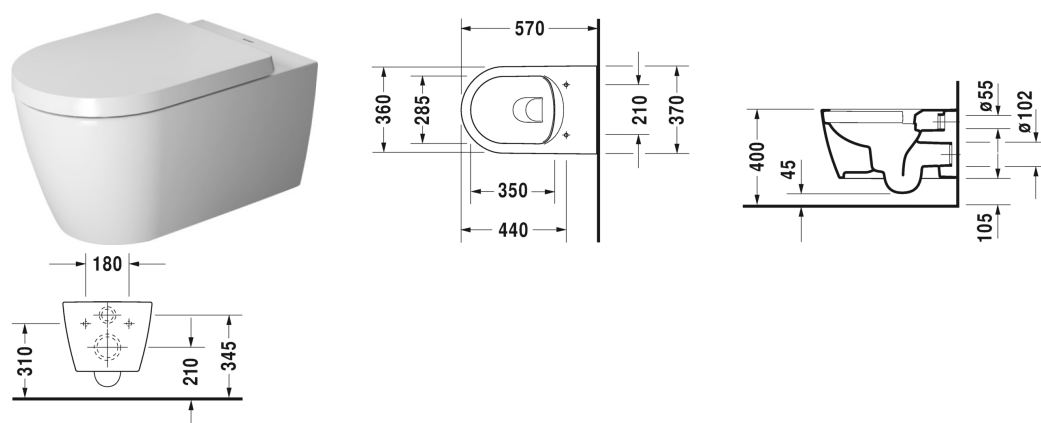

**ME by Starck Vaso sospeso Duravit Rimless® # 2529090000**

| &lt; 370 mm &gt; |

Vaso sospeso Duravit Rimless®	Dimensione	Peso	Cod. Art.
senza brida, a cacciata, fissaggi Durafix inclusi, EWL classe 1			
<b>Colori</b>			
00 Bianco 20 HygieneGlaze (smalto ceramico antibatterico)			
<b>Versione</b>			
♣ 4,5 l	370 x 570 mm	26,000 kg	2529090000
<b>Descrizione</b>			
Fissaggi nascosti Durafix forniti in dotazione			
I sanitari dotati dello speciale rivestimento WonderGliss rimangono belli e puliti a lungo. Nell'ordine indicare il numero "1" come undicesima cifra del codice articolo.			
<b>Accessori</b>			
Fissaggi per vaso e bidet sospesi	Ø 12 x 180 mm	0,200 kg	006500
Set insonorizzante per vaso sospeso		0,300 kg	005064
<b>Prodotti abbinabili</b>			
Sedile con coperchio cerniere in acciaio inox, senza chiusura rallentata,			002001
Sedile con coperchio rimovibile, cerniere in acciaio inox, con chiusura rallentata,			002009

Tutte le schede tecniche contengono le dimensioni necessarie (in mm), nel rispetto delle tolleranze standard. Le dimensioni esatte possono essere determinate solo sul prodotto finito.