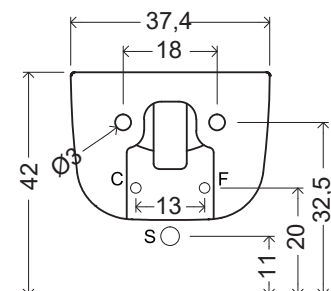

NIC

BIDET SOSPESO OVVIO

cod. 004 434

Bidet sospeso
monoforo cm.53x34,5xh.28,5
completo di fissaggi
Wall hung bidet single hole
53x34,5xh.28,5 cm.
fixing kit included

Su richiesta possiamo fornire il bidet senza foro.
On request without tap hole.