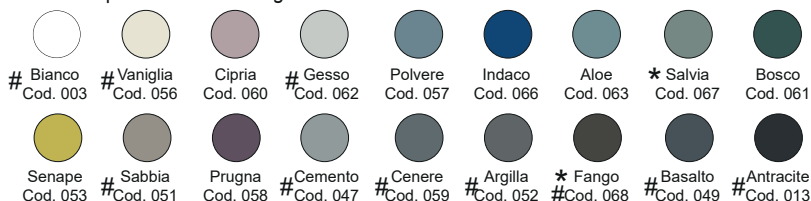

Disponibile nei colori:
Available in colours:

Finitura lucida - Gloss finishing

Finitura opaca - Matt finishing

 #Colori disponibili per wc e bidet. Le altre finiture su richiesta, più 15% sul prezzo di listino e 6 settimane di consegna
#Available Colors for wc and bidet. Other colors on request. Price +15% and 6 weeks for delivery

 *Codici identificativi colori nuova tonalità *067 Salvia - *068 Fango
Per le tonalità dei colori attenersi ai campioni ceramici - *For real shades of colour please refer to our ceramic samples*

ACCESSORI