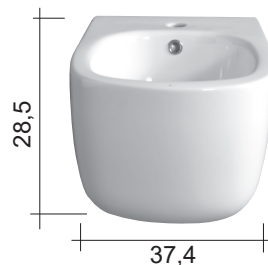

NIC

BIDET SOSPESO OVVIO

cod. 004 434

Bidet sospeso
monoforo cm.53x34,5xh.28,5
completo di fissaggi
Wall hung bidet single hole
53x34,5xh.28,5 cm.
fixing kit included

Su richiesta possiamo fornire il bidet senza foro.
On request without tap hole.