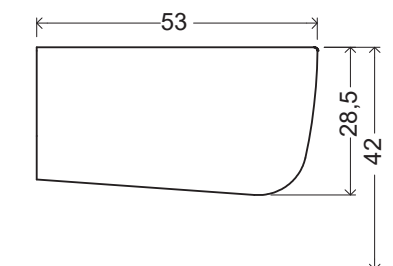

NIC

BIDET SOSPESO OVVIO

cod. 004 434

Bidet sospeso
monoforo cm.53x34,5xh.28,5
completo di fissaggi
Wall hung bidet single hole
53x34,5xh.28,5 cm.
fixing kit included

Su richiesta possiamo fornire il bidet senza foro.
On request without tap hole.