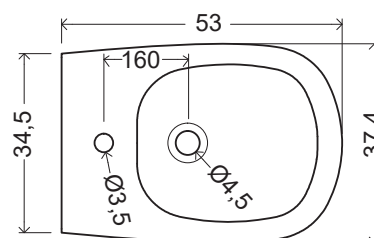

NIC

BIDET SOSPESO OVVIO

cod. 004 434

Bidet sospeso
monoforo cm.53x34,5xh.28,5
completo di fissaggi
Wall hung bidet single hole
53x34,5xh.28,5 cm.
fixing kit included

Su richiesta possiamo fornire il bidet senza foro.
On request without tap hole.