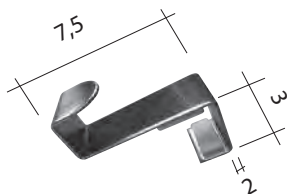

## “La Scala”

cod. 019 402A

Scala senza porta oggetti inclusi  
cm 40x3xh180  
Kg. 5

Ladder without any storage bathroom boxes  
40x3xh180 cm  
Kg. 5

### ACCESSORI

cod. 019 569

Gancio acciaio AISI 304 per la scala  
Steel AISI 304 hook for the ladder

cod. 019 570

Porta rotolo in acciaio AISI 304 per la scala  
Steel AISI 304 toilet roll holder for the ladder