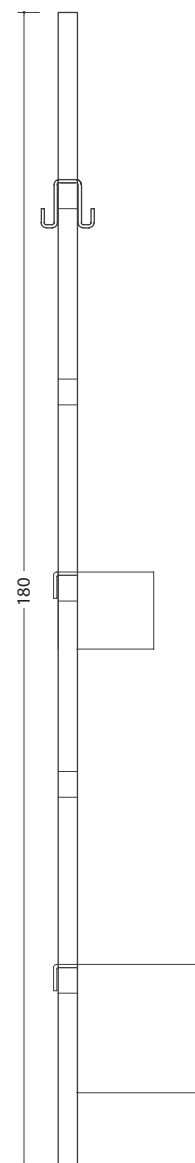

## “La Scala”

cod. 019 402A

Scala senza porta oggetti inclusi  
cm 40x3xh180  
Kg. 5

Ladder without any storage bathroom boxes  
40x3xh180 cm  
Kg. 5

### ACCESSORI

cod. 019 569

Gancio acciaio AISI 304 per la scala  
Steel AISI 304 hook for the ladder

cod. 019 570

Porta rotolo in acciaio AISI 304 per la scala  
Steel AISI 304 toilet roll holder for the ladder

Disponibile nei colori:  
Available in colours:

Finitura opaca - Matt finishing

\*Codici identificativi colori nuova tonalità \*067 Salvia

Per le tonalità dei colori attenersi ai campioni ceramici - For real shades of colour please refer to our ceramic samples

## “La Scala”

**cod. 019 402B**

Porta oggetti cm.40x12 in Corian® DuPont™ ganci inclusi  
cm 40x12x12  
Kg. 3,5

*Storage bathroom box cm.40x12 in white Corian® DuPont™  
inox hooks included  
40x12x12 cm  
Kg. 3,5*