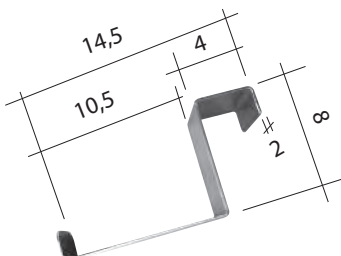

## “La Scala”

cod. 019 402A

Scala senza porta oggetti inclusi  
cm 40x3xh180  
Kg. 5

Ladder without any storage bathroom boxes  
40x3xh180 cm  
Kg. 5

### ACCESSORI

cod. 019 569

Gancio acciaio AISI 304 per la scala  
Steel AISI 304 hook for the ladder

cod. 019 570

Porta rotolo in acciaio AISI 304 per la scala  
Steel AISI 304 toilet roll holder for the ladder