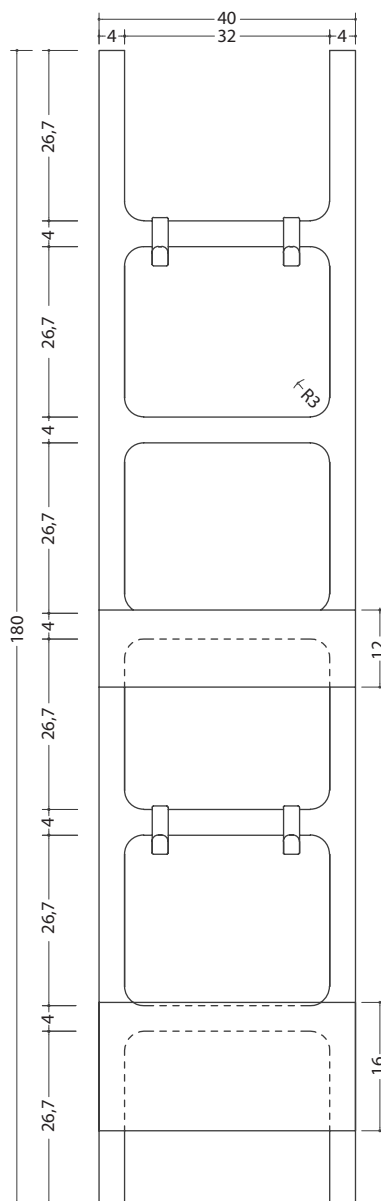

## “La Scala”

cod. 019 402A

Scala senza porta oggetti inclusi  
cm 40x3xh180  
Kg. 5

Ladder without any storage bathroom boxes  
40x3xh180 cm  
Kg. 5

### ACCESSORI

cod. 019 569

Gancio acciaio AISI 304 per la scala  
Steel AISI 304 hook for the ladder

cod. 019 570

Porta rotolo in acciaio AISI 304 per la scala  
Steel AISI 304 toilet roll holder for the ladder

## “La Scala”

**cod. 019 402B**

Porta oggetti cm.40x12 in Corian® DuPont™ ganci inclusi  
cm 40x12x12  
Kg. 3,5

*Storage bathroom box cm.40x12 in white Corian® DuPont™  
inox hooks included  
40x12x12 cm  
Kg. 3,5*