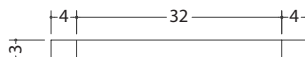

## “La Scala”

cod. 019 402A

Scala senza porta oggetti inclusi  
cm 40x3xh180  
Kg. 5

Ladder without any storage bathroom boxes  
40x3xh180 cm  
Kg. 5