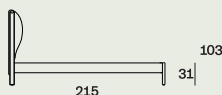

1862

design
Spalvieri & Del Ciotto, 2020

173 × 215 cm (160 × 200 cm)*
183 × 215 cm (170 × 200 cm)*
193 × 215 cm (180 × 200 cm)*

* Dimensioni del materasso/
Mattress sizes/Dimensions
du matelas/Abmessungen
der Matratze/Medidas del colchón

Letto con rete unica o separata

Struttura tastiera in rovere naturale o verniciato a poro aperto colore nero. Imbottitura in poliuretano/fibra poliestere termolegata. Piedi anteriori e asta superiore con tastiera verniciato colore nero opaco. Rivestimento sfilabile in stoffa o pelle. Struttura base in acciaio con doghe in faggio curvato verniciato naturale. A richiesta è disponibile anche la misura per il materasso da 210 cm di lunghezza.

Bett mit einzelner oder getrenntem Lattenrost

Kopfteil aus naturfarbener oder schwarz lasierter Eiche. Polsterung aus Polyurethan/wärmegebundener Polyesterfaser. Vordere FüÙe und obere Stange des Kopfteil aus mattem schwarz lackiertem Stahl. Abnehmbarer Bezug aus Stoff oder Leder. Unterteil-Gestell aus Stahl mit Lattenrost aus gebogenen Buchen-Dauben, naturfarben lackiert. Auf Nachfrage ist die Bett-MaÙe für die Matratze 210 cm lang verfügbar.