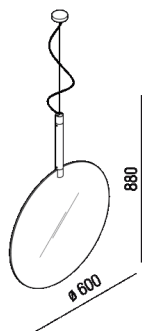

Specchio ø 60 cm
 ASPEF60L

Benedini Associati, 2022

Specchio tondo sospeso ø 60 cm da collocare a parete. L'elemento di sostegno dello specchio che funge anche da lampada con luce LED, è realizzato in policarbonato satinato con estermità in alluminio anodizzato nero. Lo specchio è sorretto da un cavo di acciaio (H 2,50 mt) ed è predisposto per restare distanziato dalla parete (cm 10) e l'alimentatore nascosto nel rosone a soffitto. Kit di fissaggio compreso. Lo specchio è fissato a soffitto con viti e tasselli ad espansione.

Altezza:	88 cm	34" 5/8 inches
Diametro:	60 cm	23" 5/8 inches

Quote di montaggio