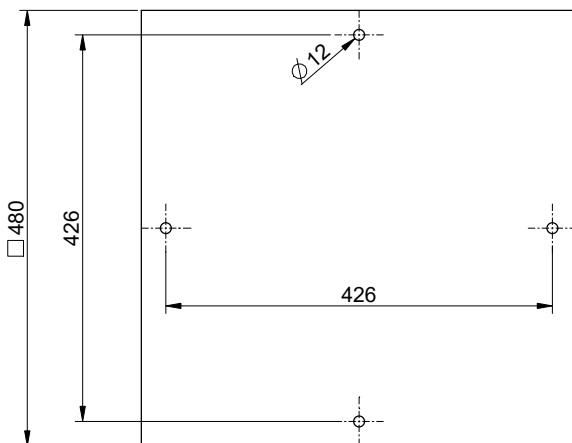

12V DC

COVER NOT INCLUDED

INSTALLATION MODE 1

INSTALLATION MODE 2

AFILO 57511

SOFFIONE 500X500 ESTERNO MULTIFUNZIONE COLOUR

AFILO 57016

COVER DI FINITURA ESTETICA 505X505 MULTIFUNZIONE