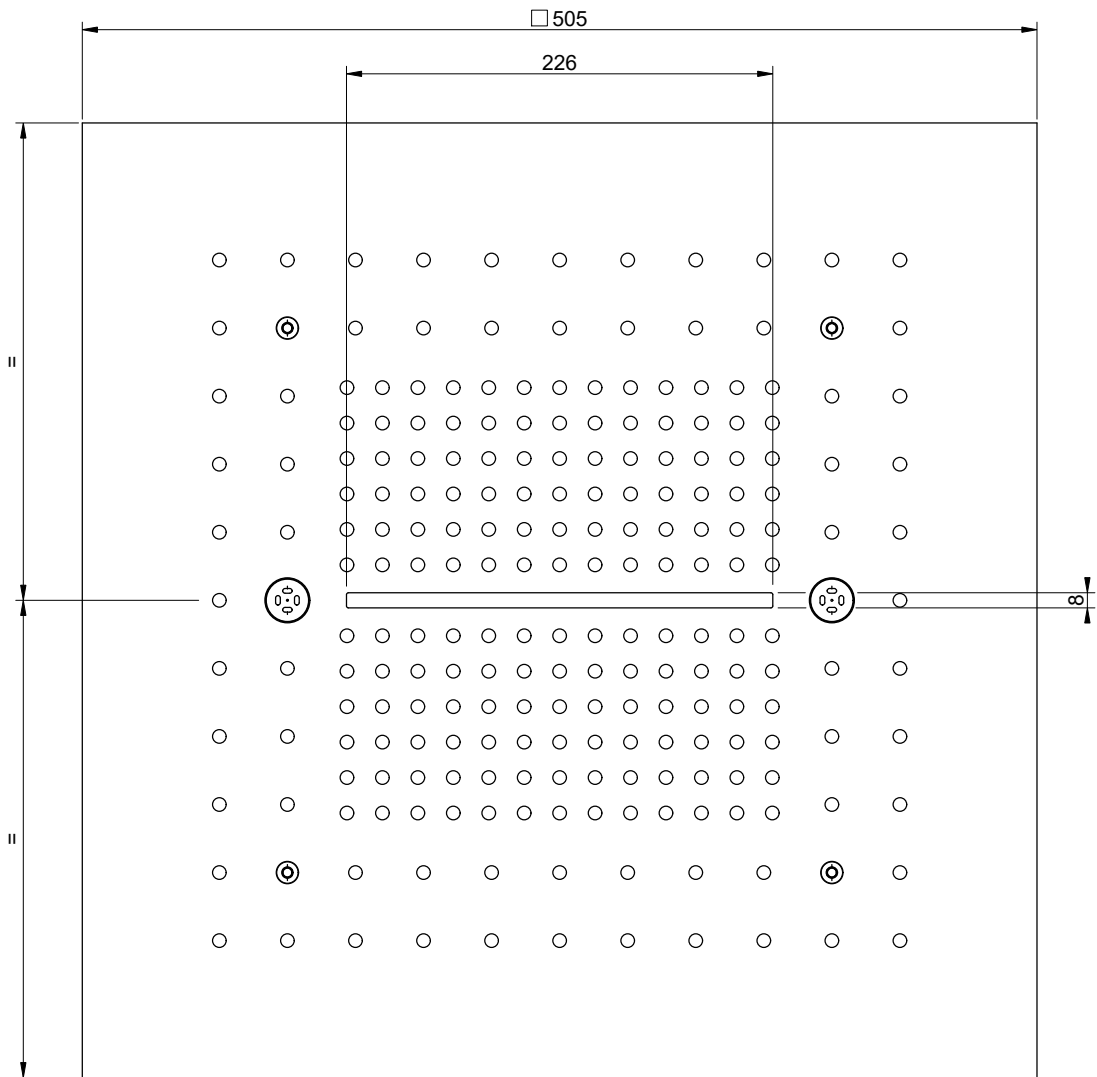

12V DC

COVER NOT INCLUDED

INSTALLATION MODE 1

INSTALLATION MODE 2

AFILO 57511

SOFFIONE 500X500 ESTERNO MULTIFUNZIONE COLOUR

AFILO 57016

COVER DI FINITURA ESTETICA 505X505 MULTIFUNZIONE