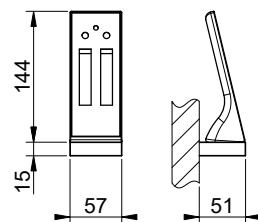

12V DC

COVER NOT INCLUDED

INSTALLATION MODE 1

INSTALLATION MODE 2

AFILO 57511

SOFFIONE 500X500 ESTERNO MULTIFUNZIONE COLOUR

AFILO 57016

COVER DI FINITURA ESTETICA 505X505 MULTIFUNZIONE