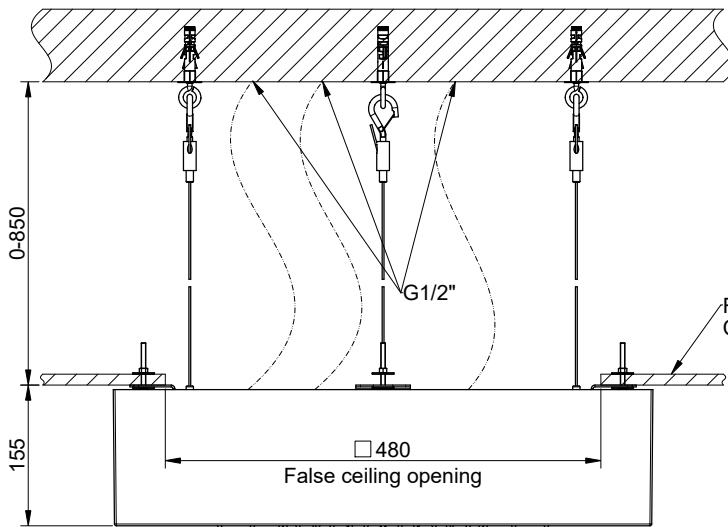

12V DC

COVER NOT INCLUDED

INSTALLATION MODE 1

INSTALLATION MODE 2

AFILO 57511

SOFFIONE 500X500 ESTERNO MULTIFUNZIONE COLOUR

AFILO 57016

COVER DI FINITURA ESTETICA 505X505 MULTIFUNZIONE