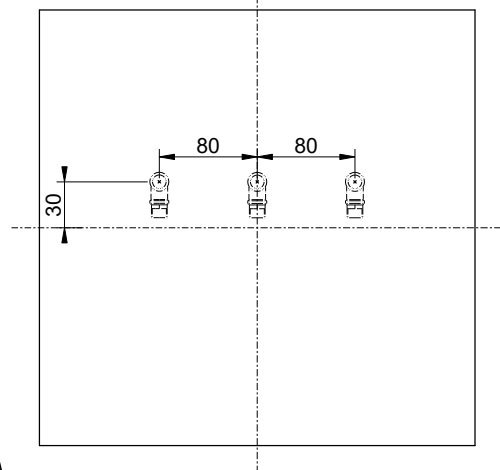

12V DC

COVER NOT INCLUDED

INSTALLATION MODE 1

INSTALLATION MODE 2

AFILO 57511

SOFFIONE 500X500 ESTERNO MULTIFUNZIONE COLOUR

AFILO 57016

COVER DI FINITURA ESTETICA 505X505 MULTIFUNZIONE