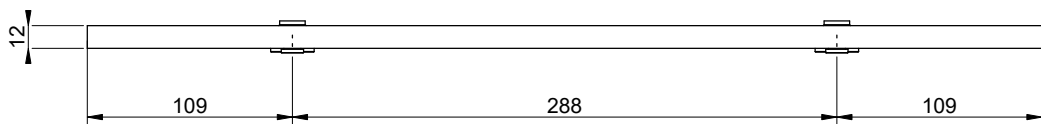

12V DC

COVER NOT INCLUDED

INSTALLATION MODE 1

INSTALLATION MODE 2

AFILO 57511

SOFFIONE 500X500 ESTERNO MULTIFUNZIONE COLOUR

AFILO 57016

COVER DI FINITURA ESTETICA 505X505 MULTIFUNZIONE