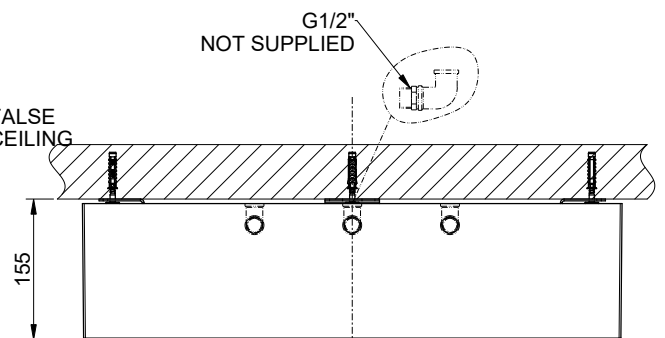

12V DC

COVER NOT INCLUDED

INSTALLATION MODE 1

INSTALLATION MODE 2

AFILO 57511

SOFFIONE 500X500 ESTERNO MULTIFUNZIONE COLOUR

AFILO 57016

COVER DI FINITURA ESTETICA 505X505 MULTIFUNZIONE