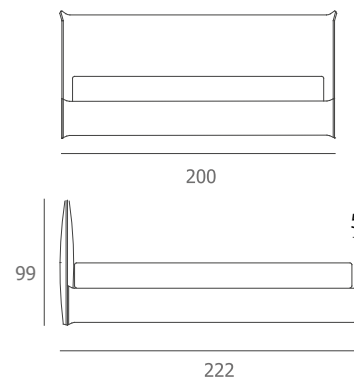

SINGOLO

PER RETE DA 90 x 200

PIAZZA MEZZA

PER RETE DA 120 x 200

MATRIMONIALE

PER RETE DA 160 x 200

MATRIMONIALE MAX

PER RETE DA 180 x 200

H. 28
PIEDE H. 2