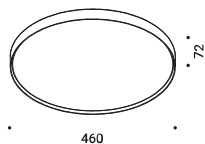

AURORA

Davide Groppi / 2023

Ceiling-Wall / Diffuse / Indoor

Material Metal - PMMA

Note Wall and ceiling luminaire. Matt white diffuser.

Apparecchio illuminante da parete e soffitto. Diffusore bianco opaco.