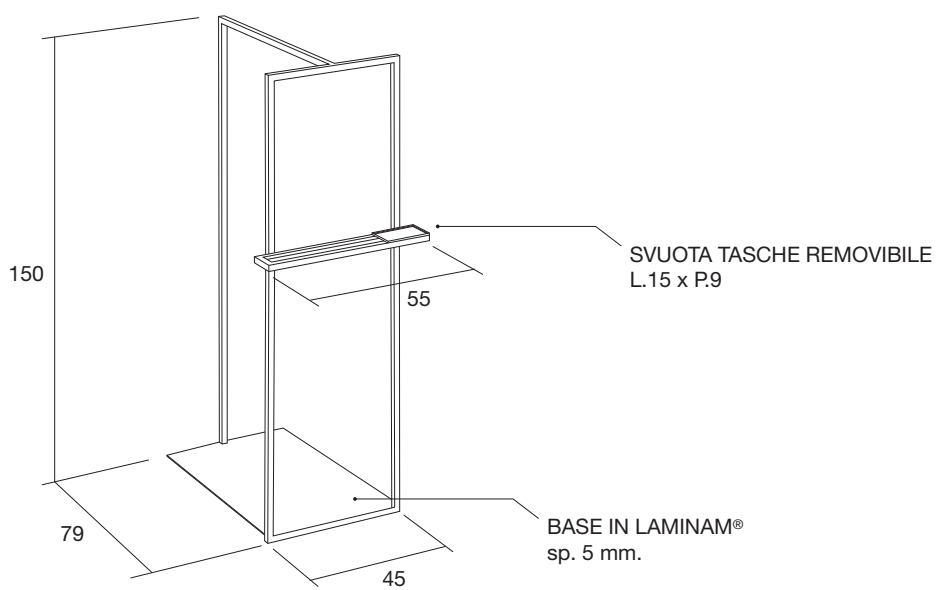

LIDO SERVOMUTO
L. 79 x P. 55 x H. 150

In metallo verniciato con
svuota tasche in tinta
(vedi mazzetta Ideagroup / Ral / Ncs)

Base in Laminam®
(vedi campionario Ideagroup)

CODICE

CILIDO-PT