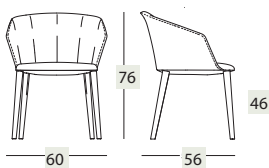

2271R

design
Lievore, Altherr, Molina, 2015

contract

Poltroncina

Gambe in legno massello di rovere verniciato, colore naturale, o tinto nero o in noce canaletto colore naturale. Scocca con braccioli in polipropilene caricato fibra di vetro, colore bianco o nero. Imbottitura cuscino seduta in poliuretano schiumato autoestinguente. Rivestimento cuscino seduta sfilabile in stoffa o in pelle. Rivestimento schienale sfoderabile in stoffa o pelle accoppiato a Dacron Du Pont.