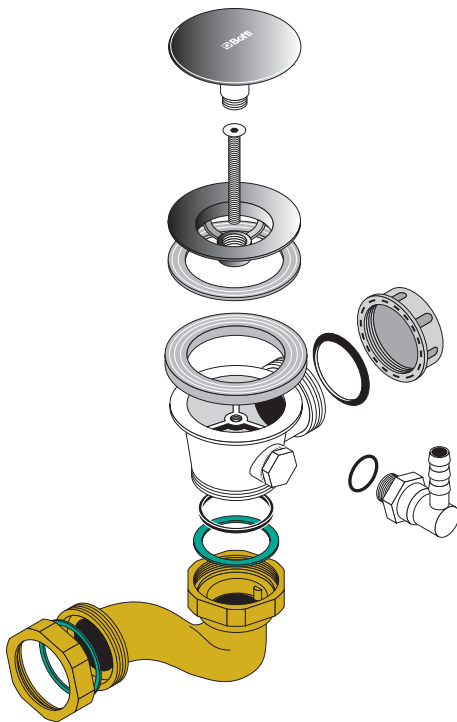

# FISHER ISLAND

---

**I** Istruzioni di montaggio e di assistenza  
**VASCA MONOBLOCCO IN CERAMILUX®**

**GB** Installation and service instructions  
**MONOBLOCK BATH-TUB IN CERAMILUX®**

**F** Instructions de montage et d'entretien  
**BAGNOIRE MONOBLOC EN CERAMILUX®**

**D** Montage- und Serviceanleitung  
**BLOCKBADEWANNE AUS CERAMILUX®**

U.S.A., CANADA

APPROVED

---

### Dimensioni d'ingombro e quote di fissaggio

Overall dimensions and fixing points  
 Dimensions d'encombrement et fixations  
 Maßen und Befestigungshöhe

**Piletta**

Drain  
Collecteur  
Ablaufventil

• **Tagliare in opera la guarnizione.**