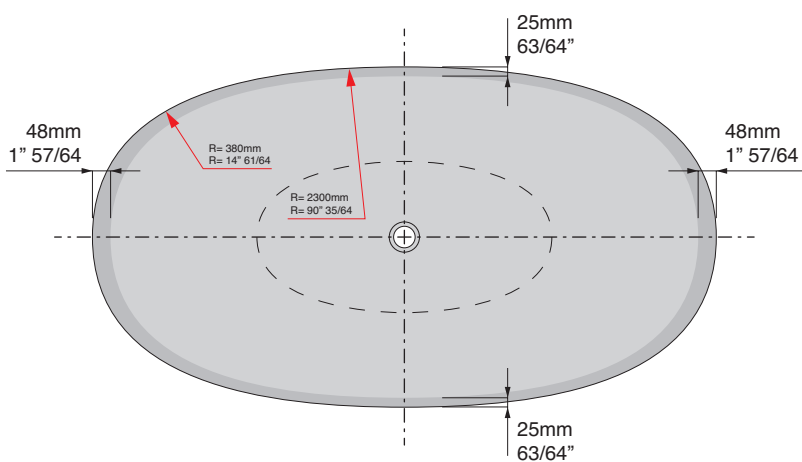

### Dimensioni d'ingombro e quote di fissaggio

Overall dimensions and fixing points  
 Dimensions d'encombrement et fixations  
 Maßen und Befestigungshöhe

**Piletta**

Drain  
Collecteur  
Ablaufventil

• **Tagliare in opera la guarnizione.**