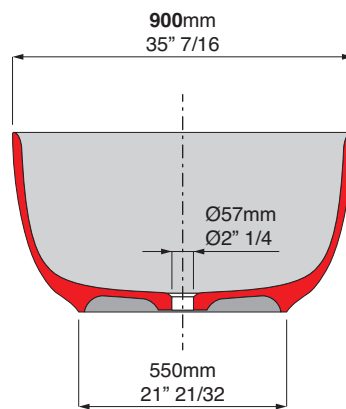

### Dimensioni d'ingombro e quote di fissaggio

Overall dimensions and fixing points  
 Dimensions d'encombrement et fixations  
 Maßen und Befestigungshöhe

**Piletta**

Drain  
Collecteur  
Ablaufventil

• **Tagliare in opera la guarnizione.**