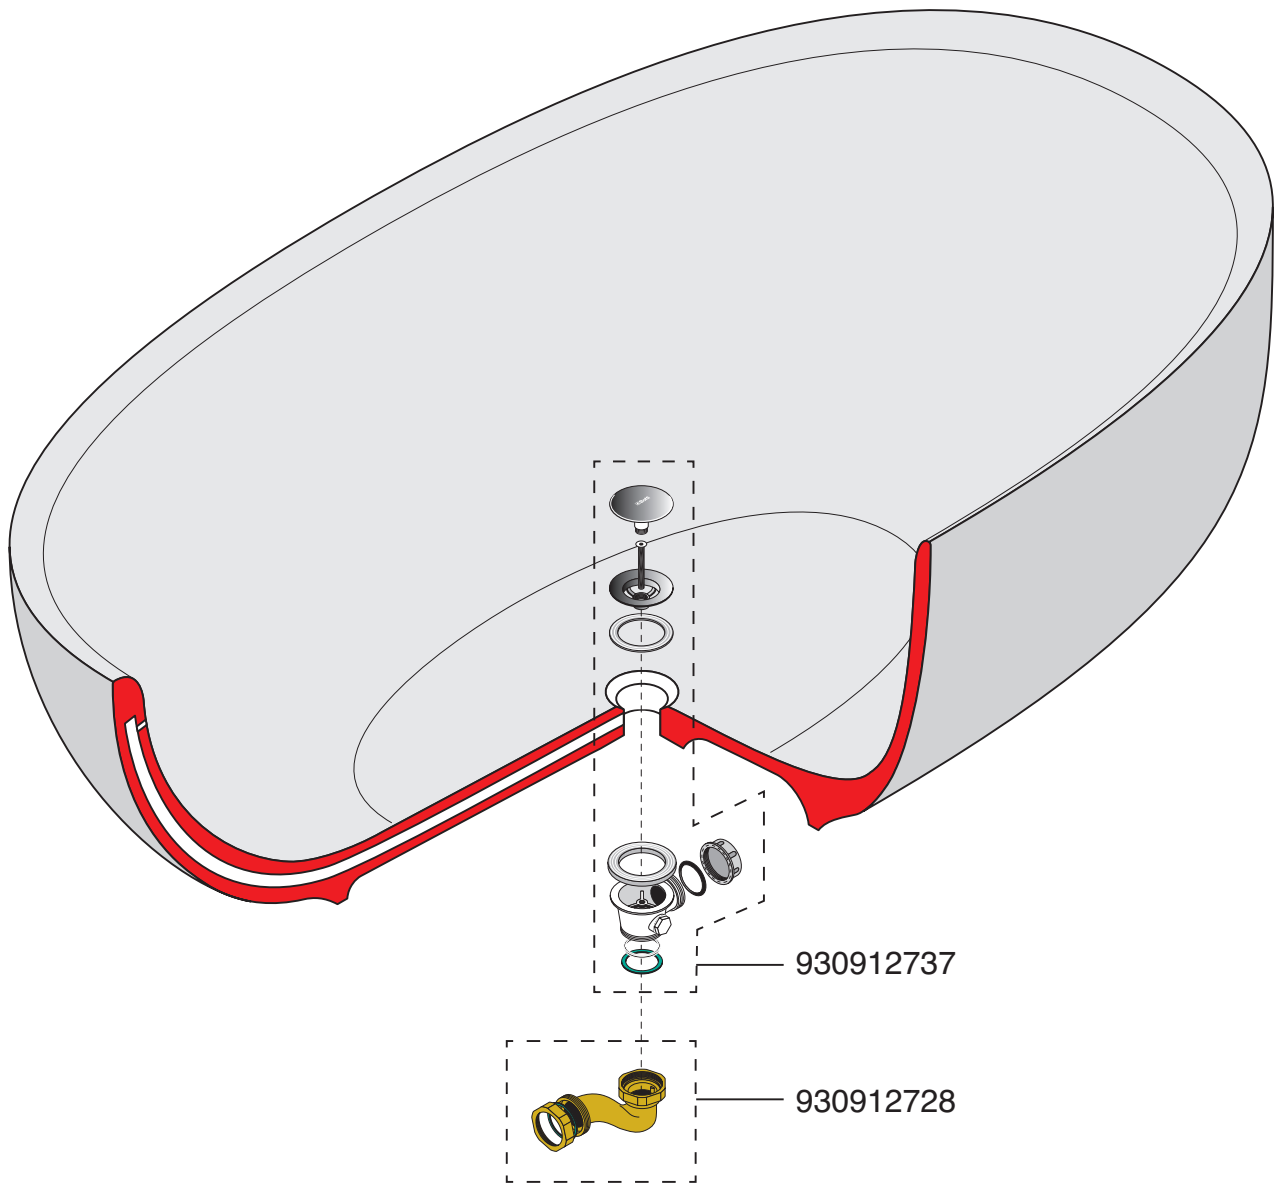

# FISHER ISLAND

---

**I** Istruzioni di montaggio e di assistenza  
**VASCA MONOBLOCCO IN CERAMILUX®**

**GB** Installation and service instructions  
**MONOBLOCK BATH-TUB IN CERAMILUX®**

**F** Instructions de montage et d'entretien  
**BAGNOIRE MONOBLOC EN CERAMILUX®**

**D** Montage- und Serviceanleitung  
**BLOCKBADEWANNE AUS CERAMILUX®**

U.S.A., CANADA

APPROVED

---

### Dimensioni d'ingombro e quote di fissaggio

Overall dimensions and fixing points  
 Dimensions d'encombrement et fixations  
 Maßen und Befestigungshöhe

**Piletta**

Drain  
Collecteur  
Ablaufventil

• **Tagliare in opera la guarnizione.**

- Please cut the gasket during the installation.
- Couper sur place la garniture.
- Schneiden Sie die Dichtung während des Baues.

2

3

**Pezzi di ricambio**  
Spare parts  
Pièces de rechange  
Ersatzteile