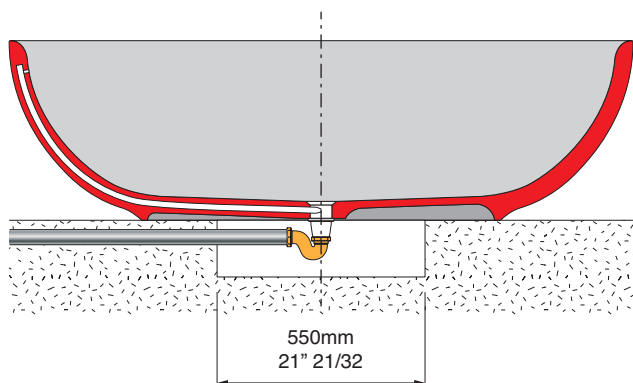

# FISHER ISLAND

---

**I** Istruzioni di montaggio e di assistenza  
**VASCA MONOBLOCCO IN CERAMILUX®**

**GB** Installation and service instructions  
**MONOBLOCK BATH-TUB IN CERAMILUX®**

**F** Instructions de montage et d'entretien  
**BAGNOIRE MONOBLOC EN CERAMILUX®**

**D** Montage- und Serviceanleitung  
**BLOCKBADEWANNE AUS CERAMILUX®**

U.S.A., CANADA

APPROVED

---

### Dimensioni d'ingombro e quote di fissaggio

Overall dimensions and fixing points  
 Dimensions d'encombrement et fixations  
 Maßen und Befestigungshöhe

**Piletta**

Drain  
Collecteur  
Ablaufventil

• **Tagliare in opera la guarnizione.**