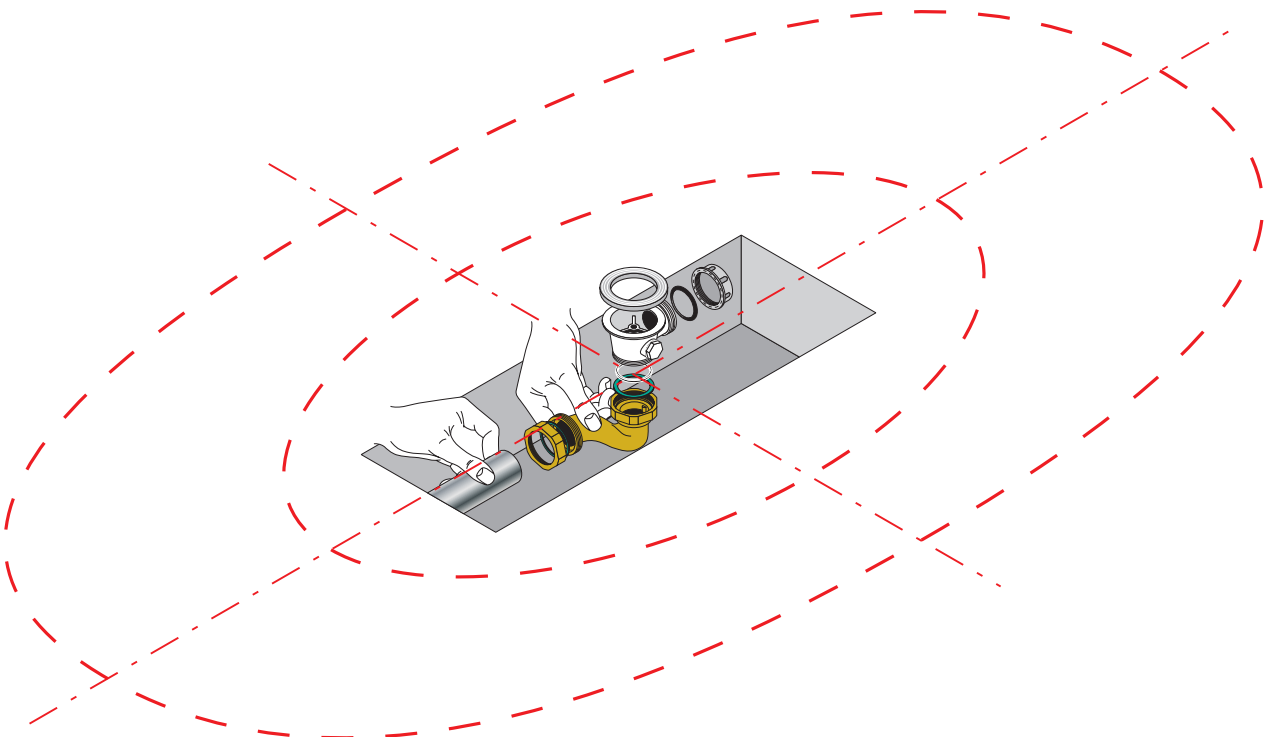

### Dimensioni d'ingombro e quote di fissaggio

Overall dimensions and fixing points  
 Dimensions d'encombrement et fixations  
 Maßen und Befestigungshöhe

**Piletta**

Drain  
Collecteur  
Ablaufventil

• **Tagliare in opera la guarnizione.**

- Please cut the gasket during the installation.
- Couper sur place la garniture.
- Schneiden Sie die Dichtung während des Baues.

2

3

**Pezzi di ricambio**  
Spare parts  
Pièces de rechange  
Ersatzteile