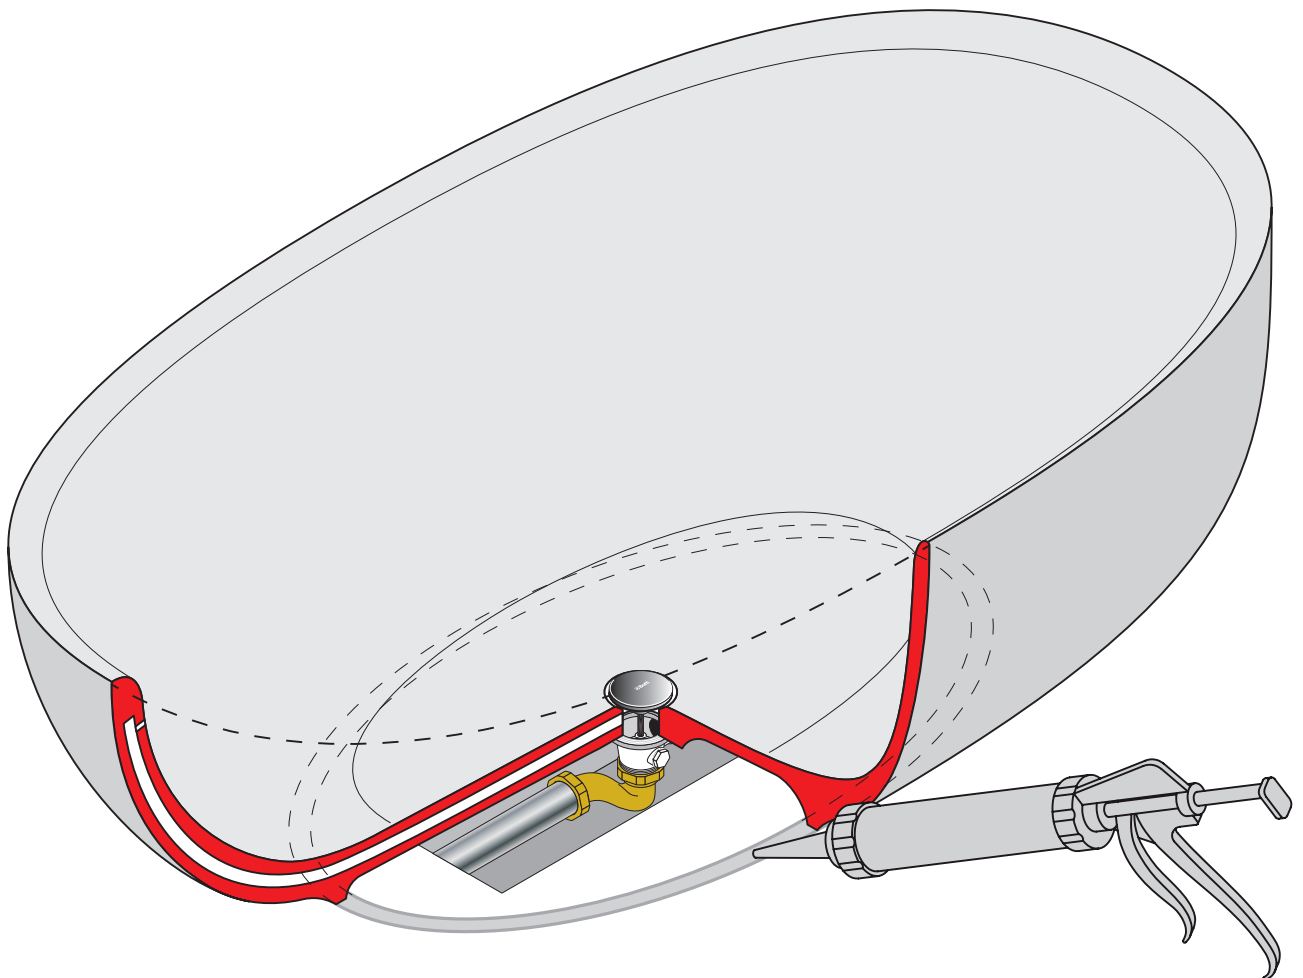

### Dimensioni d'ingombro e quote di fissaggio

Overall dimensions and fixing points  
 Dimensions d'encombrement et fixations  
 Maßen und Befestigungshöhe

**Piletta**

Drain  
Collecteur  
Ablaufventil

• **Tagliare in opera la guarnizione.**

- Please cut the gasket during the installation.
- Couper sur place la garniture.
- Schneiden Sie die Dichtung während des Baues.

2

3

**Pezzi di ricambio**  
Spare parts  
Pièces de rechange  
Ersatzteile