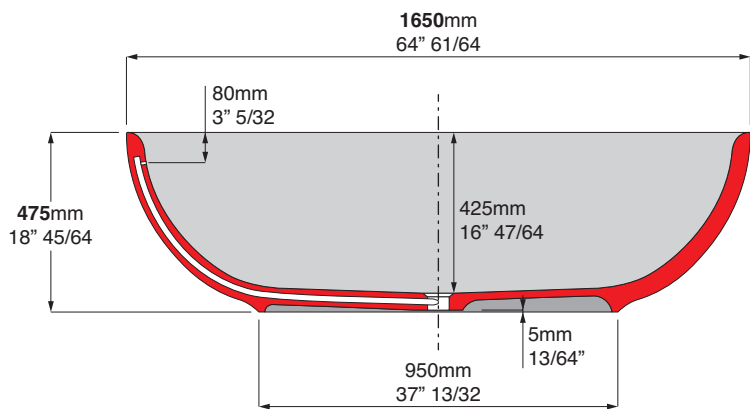

**D** Montage- und Serviceanleitung  
**BLOCKBADEWANNE AUS CERAMILUX®**

U.S.A., CANADA

APPROVED

---

### Dimensioni d'ingombro e quote di fissaggio

Overall dimensions and fixing points  
 Dimensions d'encombrement et fixations  
 Maßen und Befestigungshöhe

**Piletta**

Drain  
Collecteur  
Ablaufventil

• **Tagliare in opera la guarnizione.**