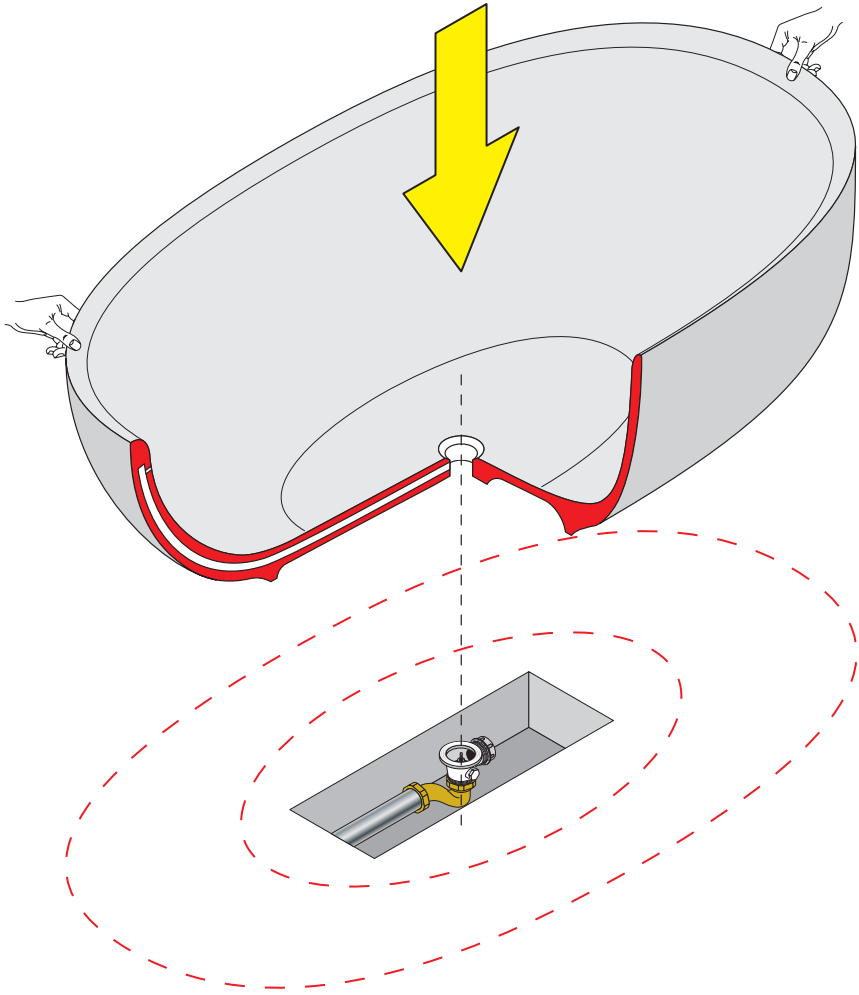

# FISHER ISLAND

---

**I** Istruzioni di montaggio e di assistenza  
**VASCA MONOBLOCCO IN CERAMILUX®**

**GB** Installation and service instructions  
**MONOBLOCK BATH-TUB IN CERAMILUX®**

**F** Instructions de montage et d'entretien  
**BAGNOIRE MONOBLOC EN CERAMILUX®**

### Dimensioni d'ingombro e quote di fissaggio

Overall dimensions and fixing points  
 Dimensions d'encombrement et fixations  
 Maßen und Befestigungshöhe

**Piletta**

Drain  
Collecteur  
Ablaufventil

• **Tagliare in opera la guarnizione.**

- Please cut the gasket during the installation.
- Couper sur place la garniture.
- Schneiden Sie die Dichtung während des Baues.

2

3

**Pezzi di ricambio**  
Spare parts  
Pièces de rechange  
Ersatzteile