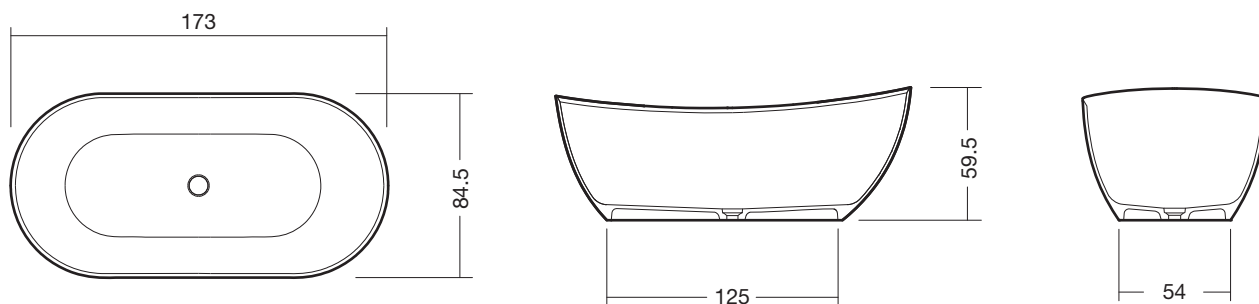

HABE
L. 173 x P. 84.5 x H. 59.5

Capacità 320 lt. c.a.

Senza "TROPPO PIENO"
con piletta "UP & DOWN" e sifone
(pozzetto necessario
per alloggiamento scarico)

KHROMALITE
80 kg. | Copripiletta "in tinta"

CODICE		
FINITURA interna / esterna lucida	FINITURA interna lucida / esterna satinata	KHROMALITE
HBEVLL-...	HBEVLS-...	