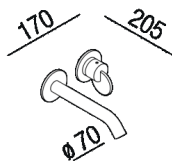

Miscelatore per lavabo
 .ELIM432D_+.ILIX431D

Patricia Urquiola, 2021

Finiture

-  Nero opaco
-  Brunito spazzolato
-  Cromo
-  Ottone naturale spazzolato

Materiali

-  Ottone

Miscelatore ad incasso per lavabo.

Lunghezza:	17 cm	6" 11/16 inches
Diametro:	7 cm	2" 3/4 inches
ProfonditÃ :	20.5 cm	8" 5/64 inches

Note: Ordinabile da maggio 2021