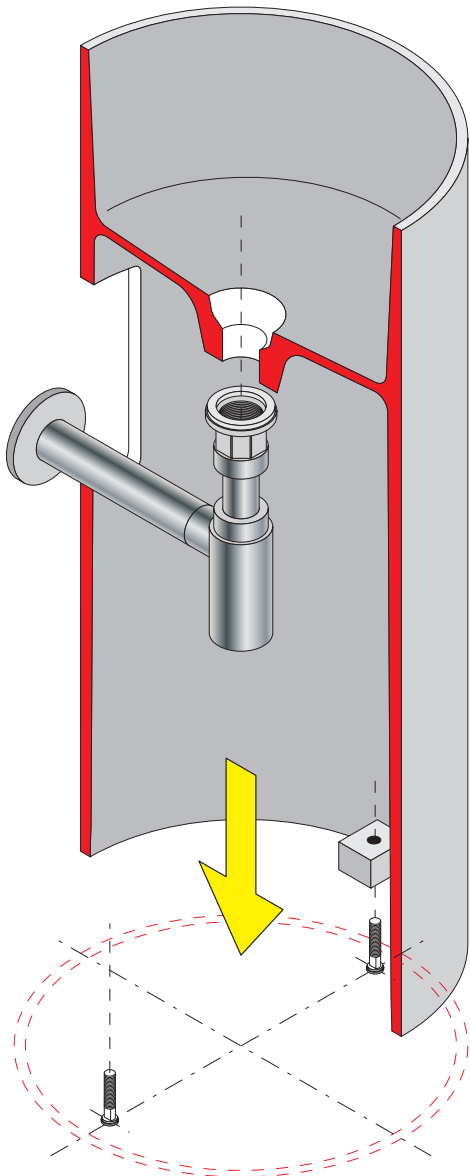

I Istruzioni di montaggio
Lavabo PHC (Cristalplant®)

GB Assembly instructions
Wash-basin PHC (Cristalplant®)

F Instructions de montage
Lavabo PHC (Cristalplant®)

D Montageanleitungen
Waschbecken PHC (Cristalplant®)

Dimensioni d'ingombro e quote di fissaggio - Overall dimensions and fixing points
 Dimensions d'encombrement et fixations - Maßen und Befestigungshöhe

Installazione - Installation
Installation - Installation

1

2A

2B

Pezzi di ricambio - Spare parts
Pièces de rechange - Ersatzteile

N° 1=	cod. ANDR010
N° 2=	cod. ANHG002
N° 3=	cod. ANBM002 cod. ANBM006
N° 4=	art. 890 833 126
N° 5=	art. 930 912 101