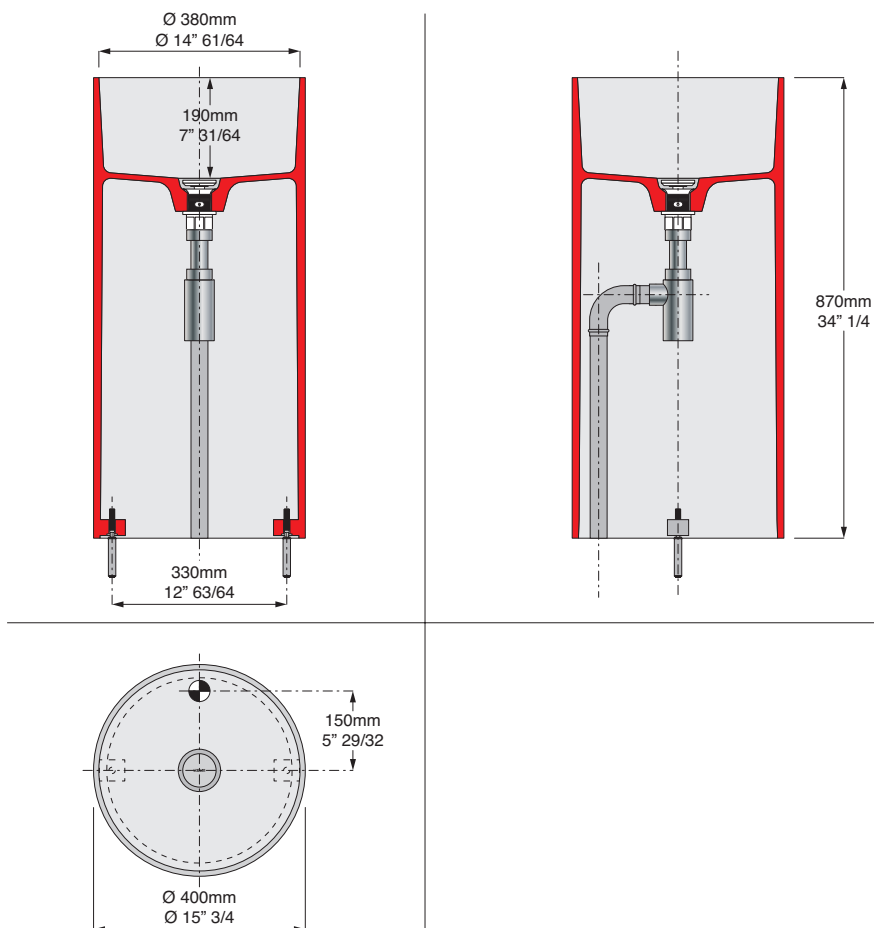

I Istruzioni di montaggio
Lavabo PHC (Cristalplant®)

GB Assembly instructions
Wash-basin PHC (Cristalplant®)

F Instructions de montage
Lavabo PHC (Cristalplant®)

D Montageanleitungen
Waschbecken PHC (Cristalplant®)

Dimensioni d'ingombro e quote di fissaggio - Overall dimensions and fixing points
 Dimensions d'encombrement et fixations - Maßen und Befestigungshöhe

Installazione - Installation
Installation - Installation

1

2A

2B

Pezzi di ricambio - Spare parts
Pièces de rechange - Ersatzteile

N° 1=	cod. ANDR010
N° 2=	cod. ANHG002
N° 3=	cod. ANBM002 cod. ANBM006
N° 4=	art. 890 833 126
N° 5=	art. 930 912 101