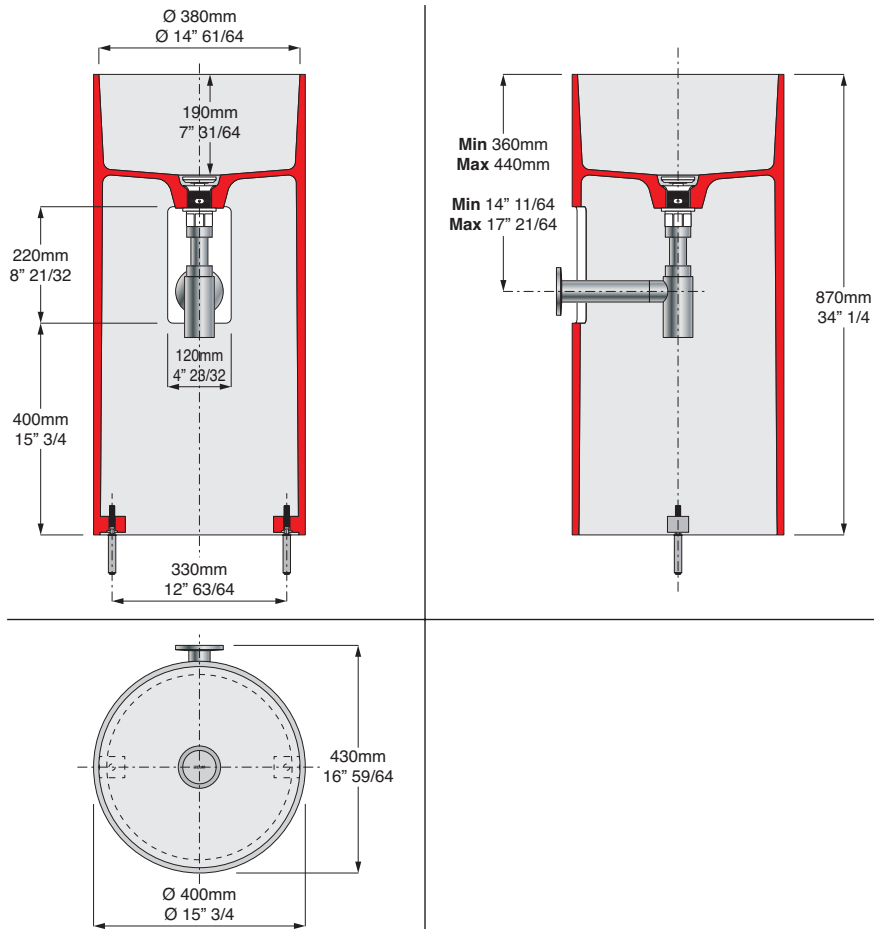

I Istruzioni di montaggio
Lavabo PHC (Cristalplant®)

GB Assembly instructions
Wash-basin PHC (Cristalplant®)

F Instructions de montage
Lavabo PHC (Cristalplant®)

D Montageanleitungen
Waschbecken PHC (Cristalplant®)

Dimensioni d'ingombro e quote di fissaggio - Overall dimensions and fixing points
 Dimensions d'encombrement et fixations - Maßen und Befestigungshöhe

Installazione - Installation
Installation - Installation