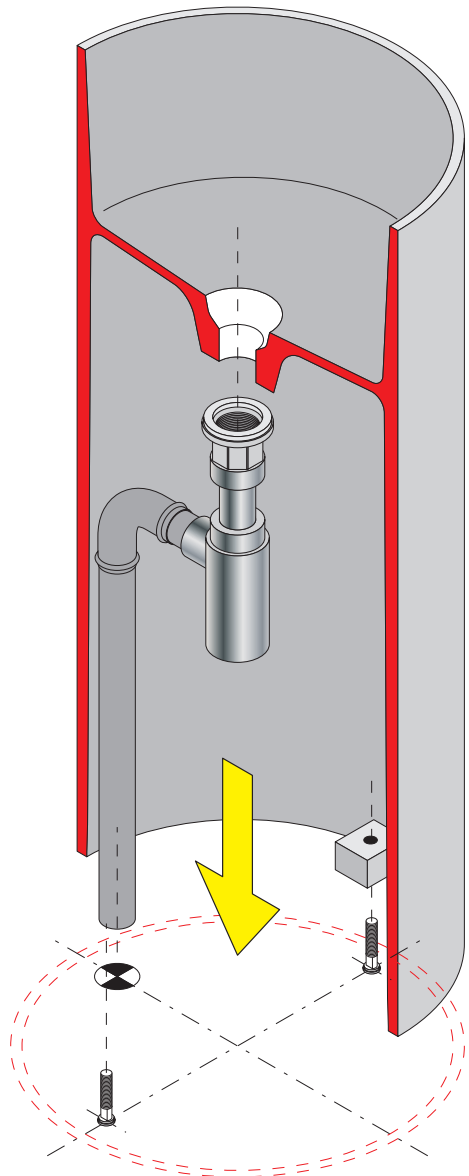

I Istruzioni di montaggio
Lavabo PHC (Cristalplant®)

GB Assembly instructions
Wash-basin PHC (Cristalplant®)

F Instructions de montage
Lavabo PHC (Cristalplant®)

D Montageanleitungen
Waschbecken PHC (Cristalplant®)

Dimensioni d'ingombro e quote di fissaggio - Overall dimensions and fixing points
 Dimensions d'encombrement et fixations - Maßen und Befestigungshöhe

Installazione - Installation
Installation - Installation

1

2A

2B

Pezzi di ricambio - Spare parts
Pièces de rechange - Ersatzteile

N° 1=	cod. ANDR010
N° 2=	cod. ANHG002
N° 3=	cod. ANBM002 cod. ANBM006
N° 4=	art. 890 833 126
N° 5=	art. 930 912 101