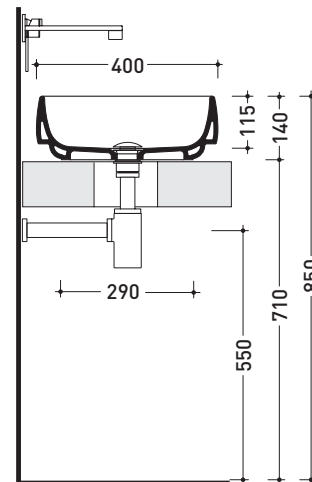

FG40A Flag 40

Lavabo cm 40 da appoggio

• SENZA TROPPOPIENO • SENZA PIANO RUBINETTERIA

Complementi: Mensola Forty6 (F6PS65)
 Struttura Filo 60 / 75 (F160SV - F175SV - F175SC)
 Arredi BOX - prof. 50
 Rubinetti lavabo linea ONE - NOKÈ - SI - FOLD - X1
 Accessori linea TWO - HOOP - NOKÈ - FOLD

Dim. Imballo cm | Peso 8,6 kg | Pz. Pallet n° 42

CE UNI EN 14688 - CL00 Dop-No14688

vista zenitale / zenital view

vista zenitale / zenital view

vista frontale / frontal view

sezione longitudinale / section

dimensioni in mm

Le misure dimensionali riportate hanno una tolleranza del 2%

CERAMICA: finiture lucide

bianco nero

finiture opache

latte carbone grigio lava argilla nuvola fango rosso rubens petrolio

CERAMICA STRIPES: finiture opache