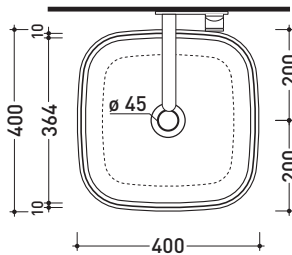

FG40A Flag 40

Lavabo cm 40 da appoggio

• SENZA TROPPOPIENO • SENZA PIANO RUBINETTERIA

Complementi: Mensola Forty6 (F6PS65)
 Struttura Filo 60 / 75 (F160SV - F175SV - F175SC)
 Arredi BOX - prof. 50
 Rubinetti lavabo linea ONE - NOKÈ - SI - FOLD - X1
 Accessori linea TWO - HOOP - NOKÈ - FOLD

Accessori tecnici: Sifone cromo (SIFL/CR) - Sifone telescopico cromo (SIFL066)
 Piletta Stop & Go (PLSG)
 Piletta Stop & Go in ceramica (PLCE)
 Piletta con troppopieno integrato in ceramica (PLTPCE)
 Piletta con troppopieno integrato CROMO (PLTPCR)
 Set 2 pezzi rubinetto filtro cromo (RF026)

Dim. Imballo cm | Peso 8,6 kg | Pz. Pallet n° 42

CE UNI EN 14688 - CL00 Dop-No14688

vista zenitale / zenital view

vista zenitale / zenital view

vista frontale / frontal view

sezione longitudinale / section

dimensioni in mm

Le misure dimensionali riportate hanno una tolleranza del 2%

CERAMICA: finiture lucide

bianco nero

finiture opache

latte carbone grigio lava argilla nuvola fango rosso rubens petrolio

CERAMICA STRIPES: finiture opache