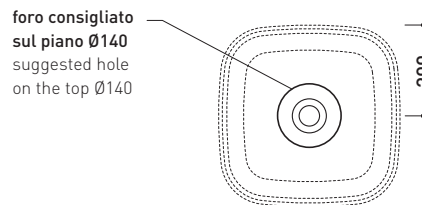

FG40A Flag 40

Lavabo cm 40 da appoggio

• SENZA TROPPOPIENO • SENZA PIANO RUBINETTERIA

Complementi: Mensola Forty6 (F6PS65)
 Struttura Filo 60 / 75 (F160SV - F175SV - F175SC)
 Arredi BOX - prof. 50
 Rubinetti lavabo linea ONE - NOKÈ - SI - FOLD - X1
 Accessori linea TWO - HOOP - NOKÈ - FOLD

Accessori tecnici: Sifone cromo (SIFL/CR) - Sifone telescopico cromo (SIFL066)
 Piletta Stop & Go (PLSG)
 Piletta Stop & Go in ceramica (PLCE)
 Piletta con troppopieno integrato in ceramica (PLTPCE)
 Piletta con troppopieno integrato CROMO (PLTPCR)
 Set 2 pezzi rubinetto filtro cromo (RF026)

Dim. Imballo cm | Peso 8,6 kg | Pz. Pallet n° 42

CE UNI EN 14688 - CL00 Dop-No14688

vista zenitale / zenital view

vista zenitale / zenital view

vista frontale / frontal view

sezione longitudinale / section

dimensioni in mm

Le misure dimensionali riportate hanno una tolleranza del 2%

CERAMICA: finiture lucide

bianco nero

finiture opache

latte carbone grigio lava argilla nuvola fango rosso rubens petrolio

CERAMICA STRIPES: finiture opache