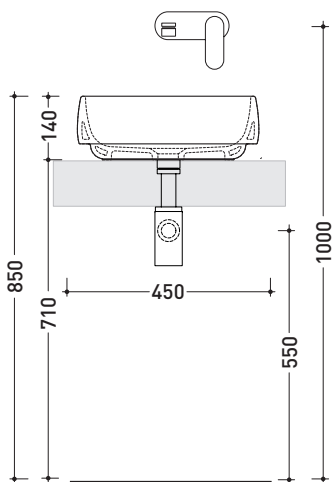

FG40A Flag 40

Lavabo cm 40 da appoggio

• SENZA TROPPOPIENO • SENZA PIANO RUBINETTERIA

Complementi: Mensola Forty6 (F6PS65)
 Struttura Filo 60 / 75 (F160SV - F175SV - F175SC)
 Arredi BOX - prof. 50
 Rubinetti lavabo linea ONE - NOKÈ - SI - FOLD - X1
 Accessori linea TWO - HOOP - NOKÈ - FOLD

Dim. Imballo cm | Peso 8,6 kg | Pz. Pallet n° 42

CE UNI EN 14688 - CL00 Dop-No14688

vista zenitale / zenital view

vista zenitale / zenital view

vista frontale / frontal view

sezione longitudinale / section

dimensioni in mm

Le misure dimensionali riportate hanno una tolleranza del 2%

CERAMICA: finiture lucide

bianco nero

finiture opache

latte carbone grigio lava argilla nuvola fango rosso rubens petrolio

CERAMICA STRIPES: finiture opache