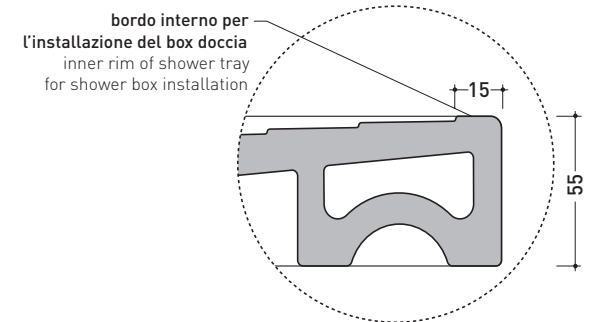

WATER DROP

piatto doccia 80x120
 appoggio - incasso
 bench - vanity
 shower tray 80x120

art. **DR120**

vista zenitale / zenital view

Piletta sifonata / Drainage
 Portata / Flow rate: **0,52 l/sec** (EN 274 >0,4 l/sec)

dettaglio piletta / drain detail

vista frontale / frontal view

sezione longitudinale / section

dettaglio del bordo / shower tray rim detail