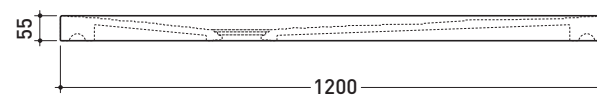

WATER DROP

piatto doccia 80x120
 appoggio - incasso
 bench - vanity
 shower tray 80x120

art. **DR120**

vista zenitale / zenital view

Piletta sifonata / Drainage
 Portata / Flow rate: **0,52 l/sec** (EN 274 >0,4 l/sec)

dettaglio piletta / drain detail

vista frontale / frontal view

sezione longitudinale / section

dettaglio del bordo / shower tray rim detail