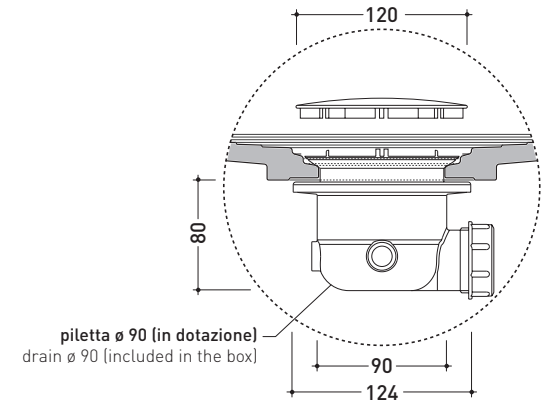

WATER DROP

piatto doccia 80x120
 appoggio - incasso
 bench - vanity
 shower tray 80x120

art. **DR120**

vista zenitale / zenital view

Piletta sifonata / Drainage
 Portata / Flow rate: **0,52 l/sec** (EN 274 >0,4 l/sec)

dettaglio piletta / drain detail

vista frontale / frontal view

sezione longitudinale / section

dettaglio del bordo / shower tray rim detail