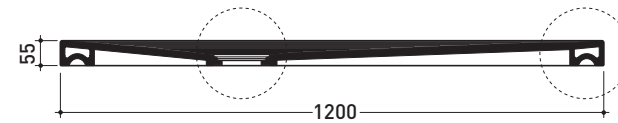

WATER DROP

piatto doccia 80x120
 appoggio - incasso
 bench - vanity
 shower tray 80x120

art. **DR120**

vista zenitale / zenital view

Piletta sifonata / Drainage
 Portata / Flow rate: **0,52 l/sec** (EN 274 >0,4 l/sec)

dettaglio piletta / drain detail

vista frontale / frontal view

sezione longitudinale / section

dettaglio del bordo / shower tray rim detail