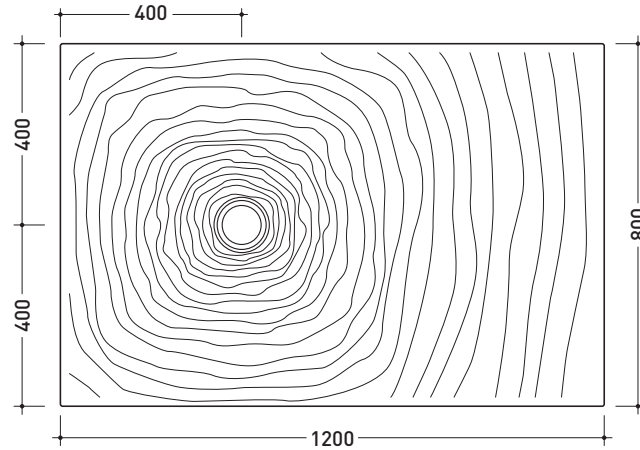

WATER DROP

piatto doccia 80x120
 appoggio - incasso
 bench - vanity
 shower tray 80x120

art. **DR120**

vista zenitale / zenital view

Piletta sifonata / Drainage
 Portata / Flow rate: **0,52 l/sec** (EN 274 >0,4 l/sec)

dettaglio piletta / drain detail

vista frontale / frontal view

sezione longitudinale / section

dettaglio del bordo / shower tray rim detail