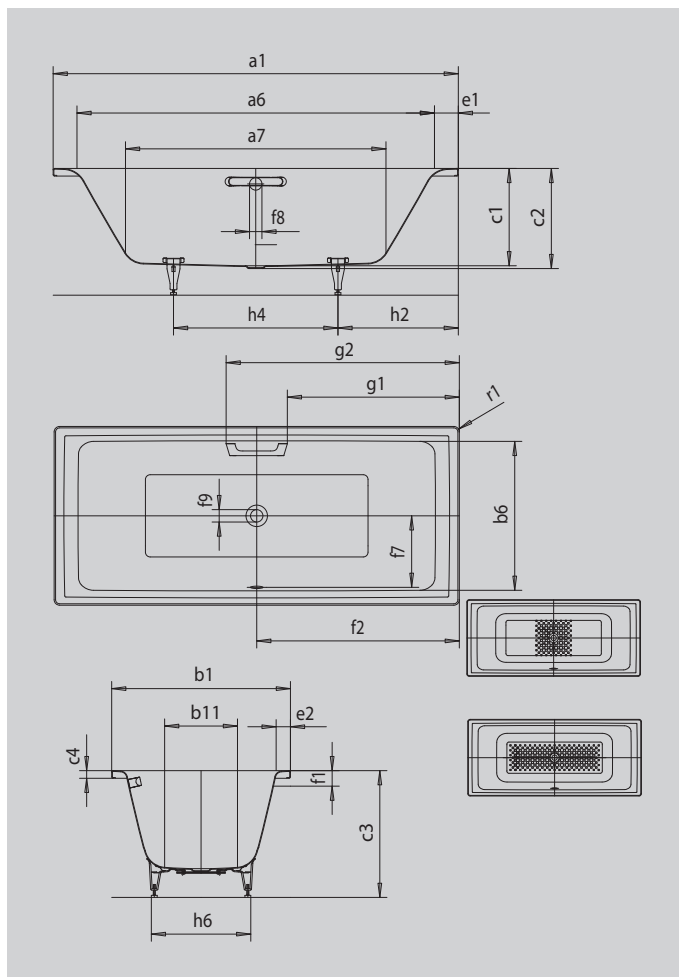

# PURO DUO

- design lineare dal taglio puristico
- classica variante rettangolare
- abbinamento perfetto con le vasche da bagno e lavabi PURO
- per fare il bagno in coppia: due poggiaschiena identici e uno scarico centrale
- in acciaio smaltato KALDEWEI

## MANIGLIA PURISMO ELEGANTE

Modello		663
Lunghezza esterna	a <sub>1</sub>	1700 mm
Lunghezza interna (in alto)	a <sub>6</sub>	1500 mm
Lunghezza interna (in basso)	a <sub>7</sub>	1130 mm
Larghezza esterna	b <sub>1</sub>	750 mm
Larghezza interna (in alto)	b <sub>6</sub>	630 mm
Larghezza interna (in basso)	b <sub>11</sub>	460 mm
Profondità interna	c <sub>1</sub>	410 mm
Profondità incluso foro di scarico	c <sub>2</sub>	420 mm
Altezza con piedini	c <sub>3</sub>	540 - 575 mm
Altezza bordo	c <sub>4</sub>	32 mm
Larghezza del bordo lato corto; lato lungo	e <sub>1</sub> ; e <sub>2</sub>	100; 60 mm
Distanza fra spigolo superiore e centro foro di troppopieno	f <sub>1</sub>	65 mm
Distanza fra bordo vasca e centro del foro di scarico	f <sub>2</sub>	850 mm
Distanza fra centro foro di scarico e centro foro di troppopieno	f <sub>7</sub>	305 mm
Diametro foro troppopieno	f <sub>8</sub>	Ø 52 mm
Diametro foro di scarico	f <sub>9</sub>	Ø 52 mm
Distanza fra bordo vasca (lato corto) e inizio maniglia	g <sub>1</sub>	722 mm
Distanza fra bordo vasca (lato corto) e fine maniglia	g <sub>2</sub>	978 mm
Distanza fra bordo vasca lato piede e centro piede	h <sub>2</sub>	545 mm
Distanza fra i piedini	h <sub>4</sub>	605 mm
Larghezza massima piedini	h <sub>6</sub>	465 mm
Raggio esterno	r <sub>1</sub>	8 mm
Volume d'acqua		122 l
Peso netto		48 kg
Antiscivolo parziale		348 x 348 mm
Antiscivolo totale		876 x 252 mm