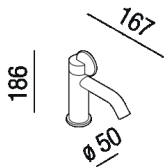

Miscelatore monoforo per lavabo
 ALIM411D_

Patricia Urquiola, 2021

Finiture

-  Cromo
-  Brunito spazzolato
-  Ottone naturale spazzolato
-  Nero opaco

Materiali

-  Ottone

Miscelatore per lavabo monoforo, con flessibili di alimentazione.

Altezza:	18.6 cm	7" 3/32 inches
Diametro:	5 cm	2" inches
ProfonditÃ :	16.7 cm	6" 37"64 inches

Note: Ordinabile da maggio 2021