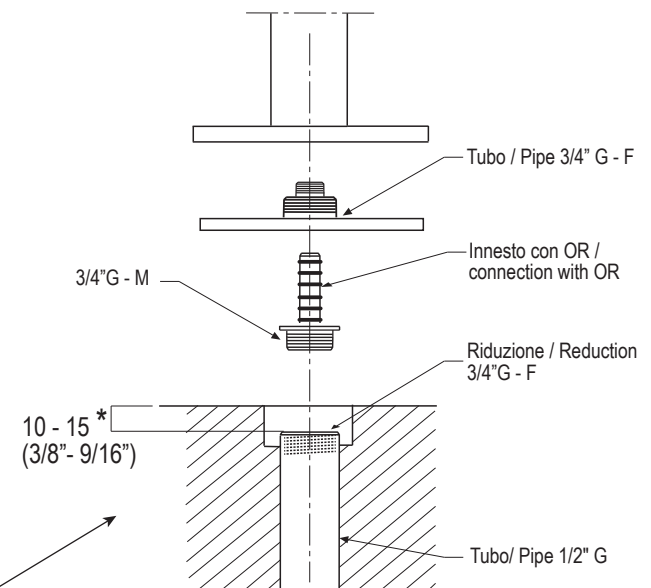

“MEMORY”- ARUB1078-92 Piantana per vasca e lavabo / Floor-standing bathtub and washbasin tap

 Senso orario / Clockwise

 Senso antiorario / Anticlockwise

MANUTENZIONE / MAINTENANCE

Per la normale pulizia si consiglia di utilizzare detergenti di uso comune. Si sconsiglia l'utilizzo di detergenti abrasivi, acidi e anticalcare.

For normal cleaning use common detergents. Do not use either abrasive detergents or solvents, acids and anti limestone.

PARTICOLARE / DETAIL

* almeno 10 - 15 mm / at least 10 - 15 mm

Nota: il tubo di adduzione deve essere al di sotto del filo pavimento. Eventuali errori in lunghezza possono essere recuperati con opportuni distanziali filettati.

Note: the mains supply tube must be below the floor level. Any errors in length can be corrected by using threaded spacers.

STRUMENTI / TOOLS

FERRAMENTA / FASTENERS

"MEMORY"- ARUB1078-92 Piantana per vasca e lavabo / Floor-standing bathtub and washbasin tap