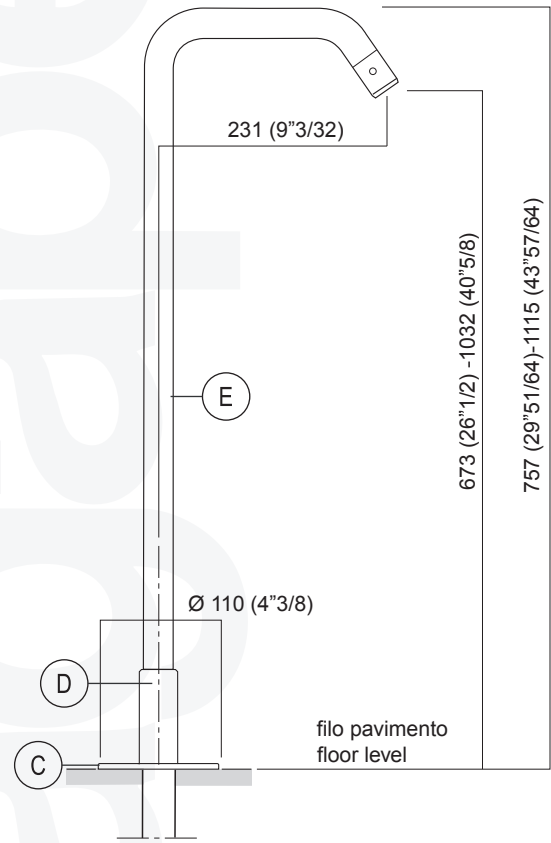

For normal cleaning use common detergents. Do not use either abrasive detergents or solvents, acids and anti limestone.

PARTICOLARE / DETAIL

* almeno 10 - 15 mm / at least 10 - 15 mm

Nota: il tubo di adduzione deve essere al di sotto del filo pavimento. Eventuali errori in lunghezza possono essere recuperati con opportuni distanziali filettati.

Note: the mains supply tube must be below the floor level. Any errors in length can be corrected by using threaded spacers.

STRUMENTI / TOOLS

FERRAMENTA / FASTENERS

"MEMORY"- ARUB1078-92 Piantana per vasca e lavabo / Floor-standing bathtub and washbasin tap