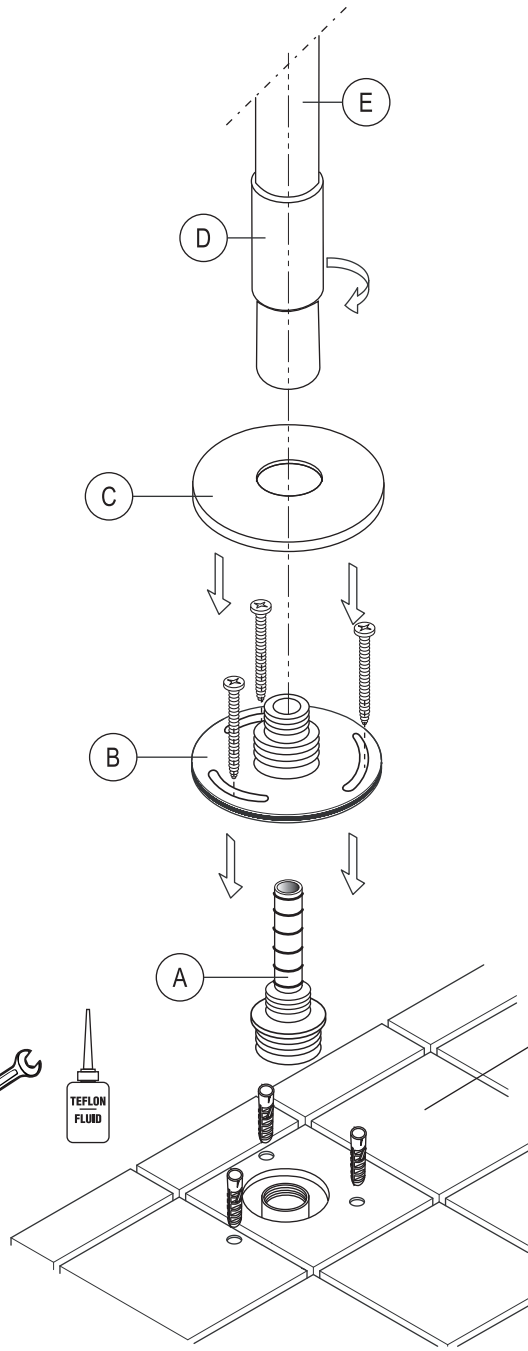

“MEMORY”- ARUB1078-92 Piantana per vasca e lavabo / Floor-standing bathtub and washbasin tap

 Senso orario / Clockwise

 Senso antiorario / Anticlockwise

MANUTENZIONE / MAINTENANCE

Per la normale pulizia si consiglia di utilizzare detergenti di uso comune. Si sconsiglia l'utilizzo di detergenti abrasivi, acidi e anticalcare.

For normal cleaning use common detergents. Do not use either abrasive detergents or solvents, acids and anti limestone.

PARTICOLARE / DETAIL

* almeno 10 - 15 mm / at least 10 - 15 mm

Nota: il tubo di adduzione deve essere al di sotto del filo pavimento. Eventuali errori in lunghezza possono essere recuperati con opportuni distanziali filettati.

Note: the mains supply tube must be below the floor level. Any errors in length can be corrected by using threaded spacers.

STRUMENTI / TOOLS

FERRAMENTA / FASTENERS

"MEMORY"- ARUB1078-92 Piantana per vasca e lavabo / Floor-standing bathtub and washbasin tap