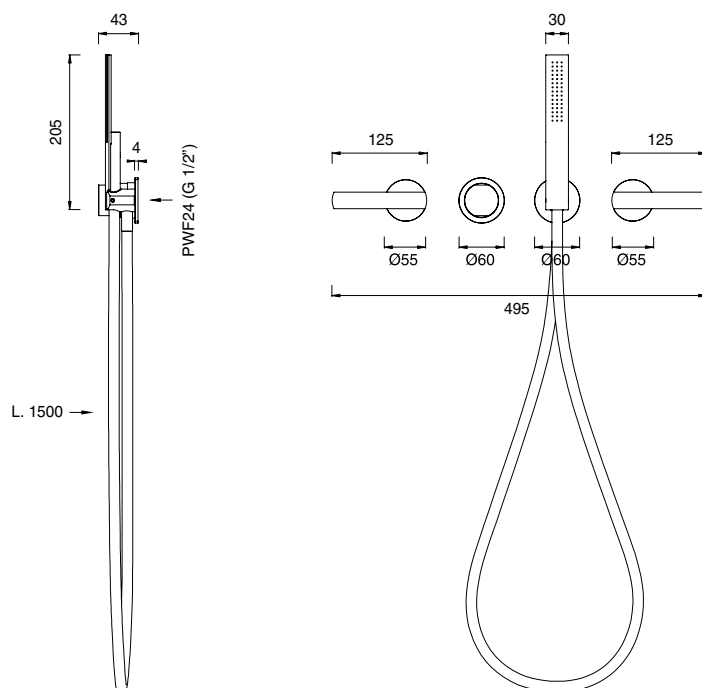

Gruppo miscelatore termostatico a parete per doccia con 2 rubinetti d'arresto e doccia

Wall mounted thermostatic mixer set for shower with 2 shut-off valves and hand shower

AYLA COLLECTION

DESIGN YABU PUSHBERG

AYLA, "luce della Luna", che cattura con la forza del suo segno e la raffinatezza dei suoi dettagli, nasce dalla mano inconfondibile del duo canadese Yabu Pushelberg. AYL evoca la forma di una trave a "I", elemento strutturale essenziale per il supporto nella costruzione, il cui design presenta forme essenziali e rigorose che celano delicatezza e morbidezza nei suoi dettagli, rendendola forte e allo stesso tempo estremamente aggraziata. La bellezza di AYL sta nella sua discrezione: i bordi smussati non sono solo di grande impatto visivo ammorbidendo la geometria assoluta, ma aggiungono comfort e funzionalità all'esperienza dell'utente. Con AYL, CEA conferma nuovamente la sua profonda conoscenza del linguaggio dell'architettura contemporanea e sottolinea una tecnica senza compromessi grazie anche alla realizzazione di una bocca di erogazione orizzontale lineare insolitamente sottile che completa il corpo verticale più ampio del rubinetto.

The beauty of AYL lies in its discretion: the beveled edges are not only visually striking; they also add comfort and functionality to the user experience.

With AYL, CEA once again confirms its profound knowledge of the language of contemporary architecture and underlines an uncompromising technique which allows an unusually thin horizontal spout to complete the wider vertical faucet body.