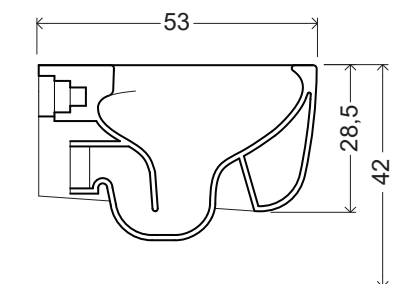

NIC

VASO SOSPESO OVVIO

cod. 003 479

Wc senza brida sospeso completo di fissaggi
cm 53x37,4xh28,5

Kg 25

Wall hung wc direct flush fixing kit included

53x37,4xh28,5 cm

Kg 25