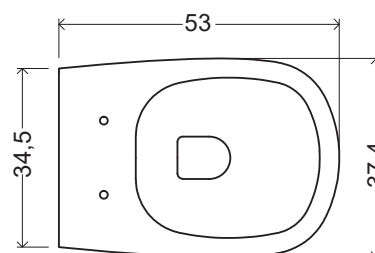

NIC

VASO SOSPESO OVVIO

cod. 003 479

Wc senza brida sospeso completo di fissaggi
cm 53x37,4xh28,5

Kg 25

Wall hung wc direct flush fixing kit included

53x37,4xh28,5 cm

Kg 25