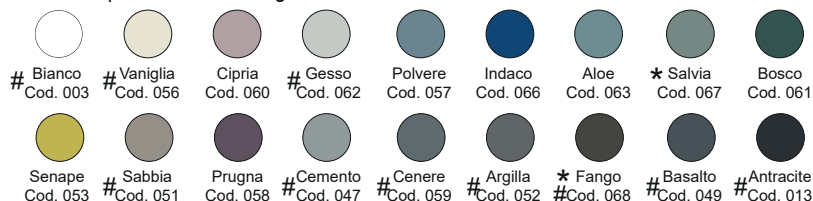

Disponibile nei colori:
Available in colours:

Finitura lucida - Gloss finishing

Finitura opaca - Matt finishing

 #Colori disponibili per wc e bidet. Le altre finiture su richiesta, più 15% sul prezzo di listino e 6 settimane di consegna
#Available Colors for wc and bidet. Other colors on request. Price +15% and 6 weeks for delivery

 *Codici identificativi colori nuova tonalità *067 Salvia - *068 Fango
Per le tonalità dei colori attenersi ai campioni ceramici - For real shades of colour please refer to our ceramic samples

ACCESSORI VASO