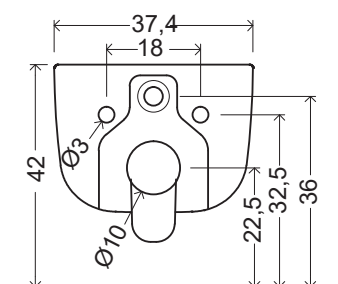

NIC

VASO SOSPESO OVVIO

cod. 003 479

Wc senza brida sospeso completo di fissaggi
cm 53x37,4xh28,5

Kg 25

Wall hung wc direct flush fixing kit included

53x37,4xh28,5 cm

Kg 25