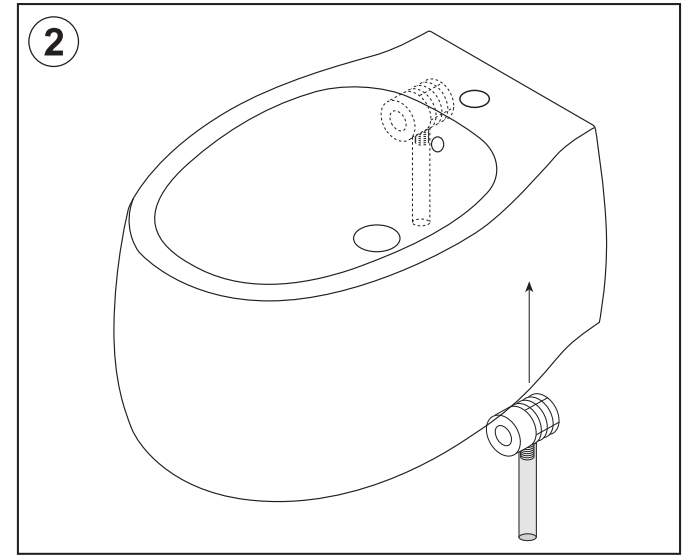

ACER0897B "PEAR 2"

Bidet sospeso in ceramica / Wall mounted ceramic

Coppia di serraggio per una corretta installazione 6Nm
Wall fixing supports to ensure correct installation 6Nm