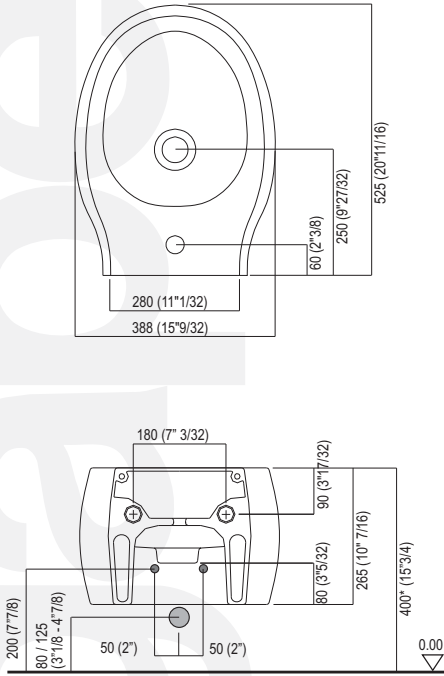

ACER0897B "PEAR 2"

Bidet sospeso in ceramica / Wall mounted ceramic

Coppia di serraggio per una corretta installazione 6Nm
Wall fixing supports to ensure correct installation 6Nm