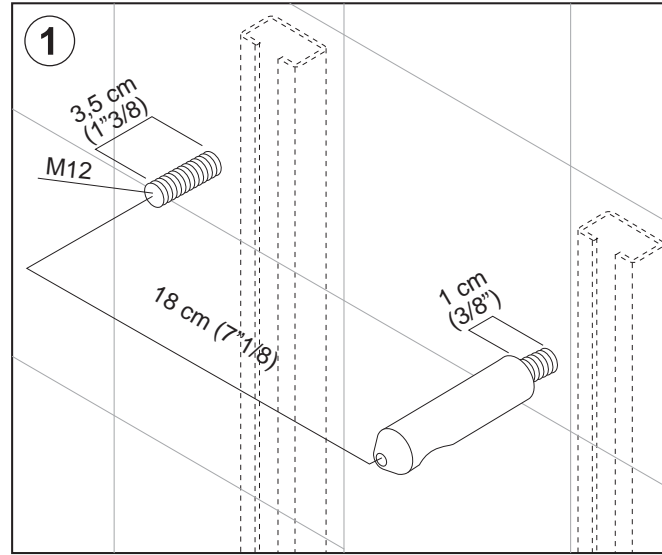

ACER0897B "PEAR 2"

Bidet sospeso in ceramica / Wall mounted ceramic

Coppia di serraggio per una corretta installazione 6Nm
Wall fixing supports to ensure correct installation 6Nm