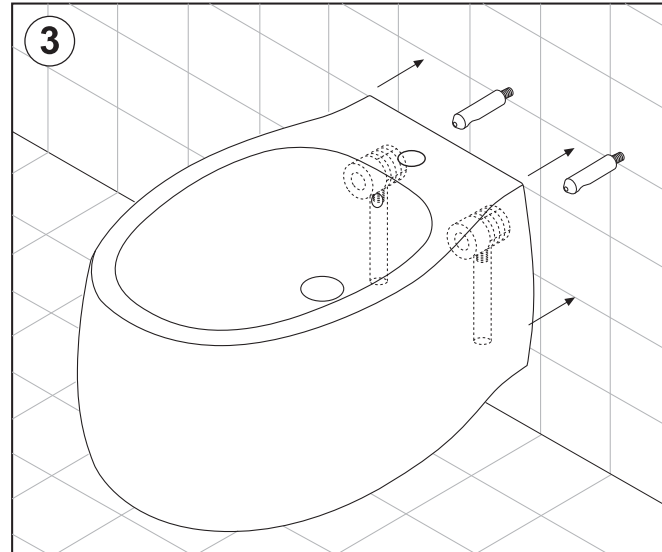

ACER0897B "PEAR 2"

Bidet sospeso in ceramica / Wall mounted ceramic

Coppia di serraggio per una corretta installazione 6Nm
Wall fixing supports to ensure correct installation 6Nm