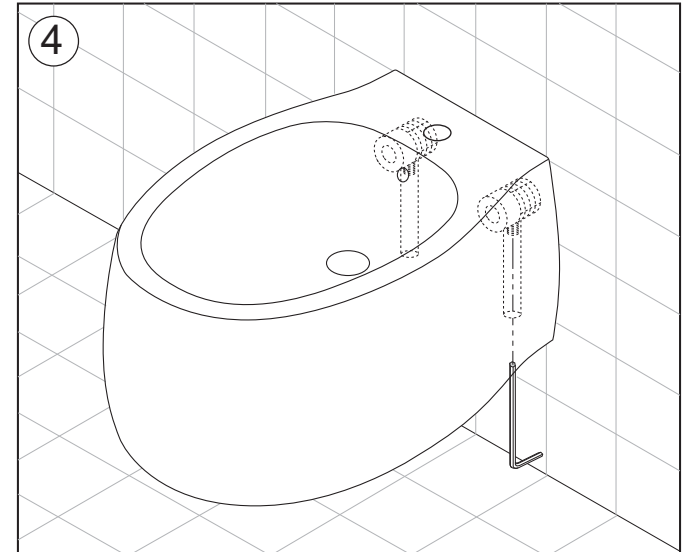

ACER0897B "PEAR 2"

Bidet sospeso in ceramica / Wall mounted ceramic

Coppia di serraggio per una corretta installazione 6Nm
Wall fixing supports to ensure correct installation 6Nm