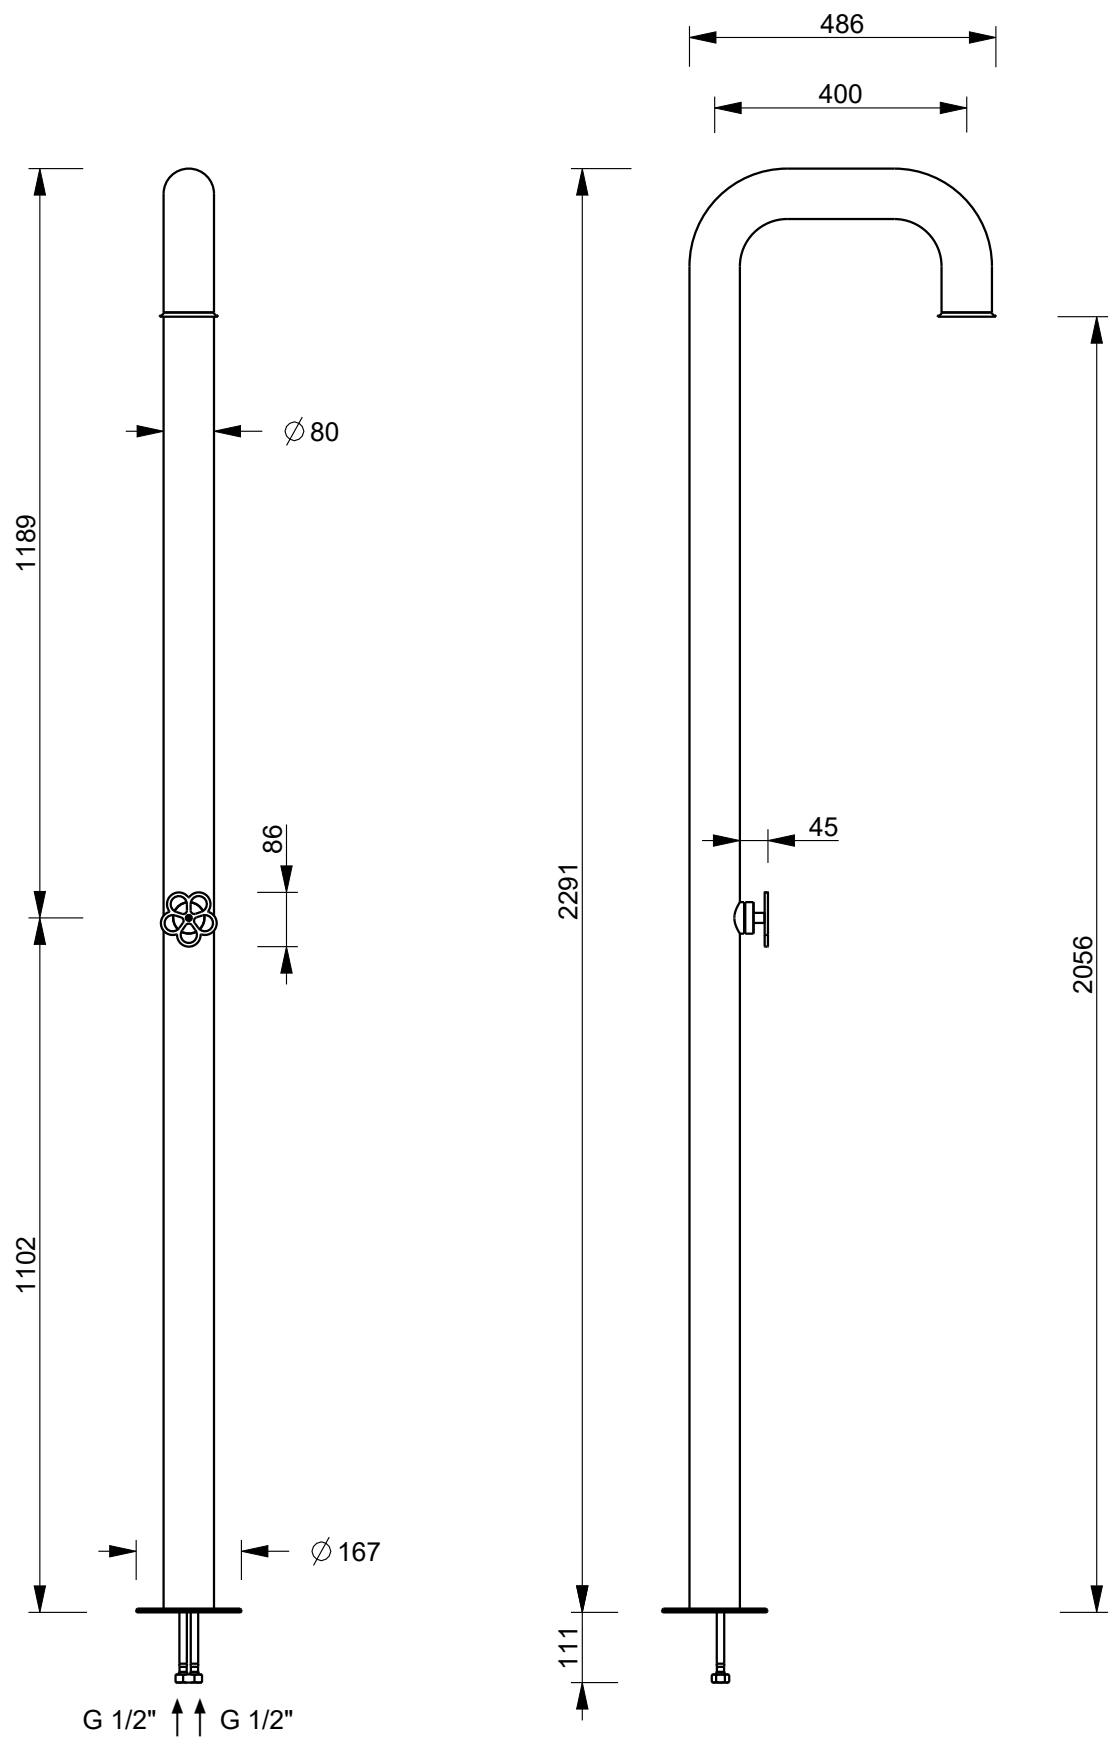

A

B

C

D

6

6

5

5

4

4

3

3

2

Art.: T560

Serie: PIPE

Desc.: IT COLONNA DOCCIA  
 EN SHOWER BAR  
 DE DUSCHSAEULE  
 FR COLONNE DE DOUCHE  
 ES COLUMNA DUCHA