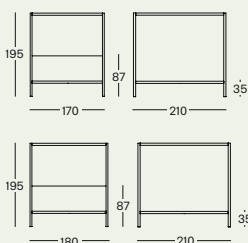

1603

design
Emaf Progetti, 2006

(160x200 cm)*
(170x200 cm)*

* Dimensioni del materasso/
Mattress sizes/Dimensions
du matelas/Abmessungen
der Matratze/Medidas del colchón

contract

Letto con struttura a baldacchino

Struttura smontabile in legno impiallacciato in rovere verniciato naturale o tinto grigio. Molleggio in doghe di faggio curvato, con regolatori di rigidità. Testiera imbottita in poliuretano/fibra poliestere termolegata. Rivestimento sfilabile in stoffa o in pelle. A richiesta è disponibile anche la misura per il materasso da 210 cm di lunghezza.

Four-poster bed with canopy

Demountable wooden frame either veneered with natural or grey varnished oak. Suspension in bent beech strips, with stiffness adjusters. Headboard upholstered in polyurethane/heat-bound polyester fibre. Removable fabric or leather cover. Upon request the bed size for 210 cm. long mattress is also available.

Lit avec structure à baldaquin

Structure démontable, en bois contreplaqué en rouvre, couleur naturelle ou teinté gris. Suspension en douves de hêtre courbé, couleur naturelle, avec régulateurs de rigidité. Tête de lit rembourré en polyuréthane/fibre polyester liée à chaud. Revêtement déhoussable en tissu ou en cuir. Sur demande, il est prévu aussi la mesure pour un matelas de 210 cm de longueur.