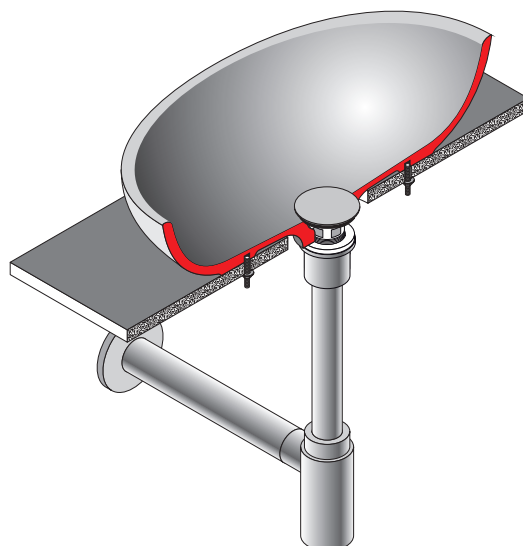

I Istruzioni di montaggio - Lavabo FISHER ISLAND**GB Assembly instructions - Wash-basin FISHER ISLAND****F Instructions de montage - Lavabo FISHER ISLAND****D Montageanleitungen - Waschbecken FISHER ISLAND****U.S.A., CANADA ^CUPC® APPROVED**

Dimensioni d'ingombro e quote di fissaggio - Overall dimensions and fixing points
Dimensions d'encombrement et fixations - Maßen und Befestigungshöhe

Pezzi di ricambio
Spare parts
Pièces de rechange
Ersatzteile