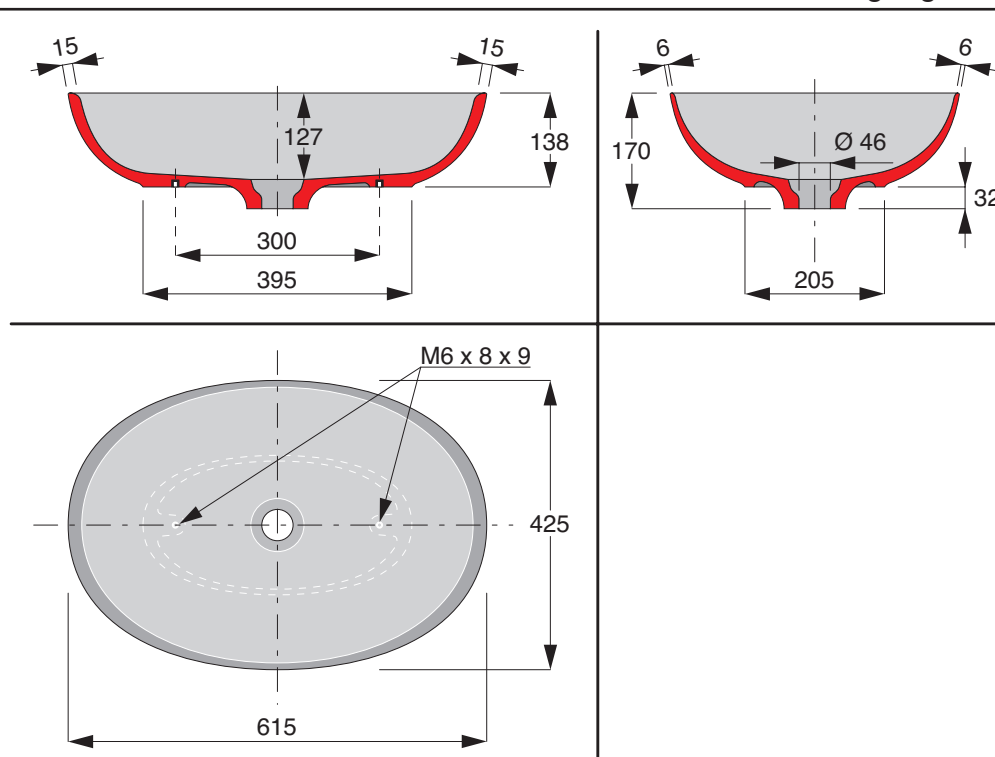

I Istruzioni di montaggio - Lavabo FISHER ISLAND**GB Assembly instructions - Wash-basin FISHER ISLAND****F Instructions de montage - Lavabo FISHER ISLAND****D Montageanleitungen - Waschbecken FISHER ISLAND****U.S.A., CANADA ^CUPC® APPROVED**

Dimensioni d'ingombro e quote di fissaggio - Overall dimensions and fixing points
Dimensions d'encombrement et fixations - Maßen und Befestigungshöhe

Pezzi di ricambio
Spare parts
Pièces de rechange
Ersatzteile