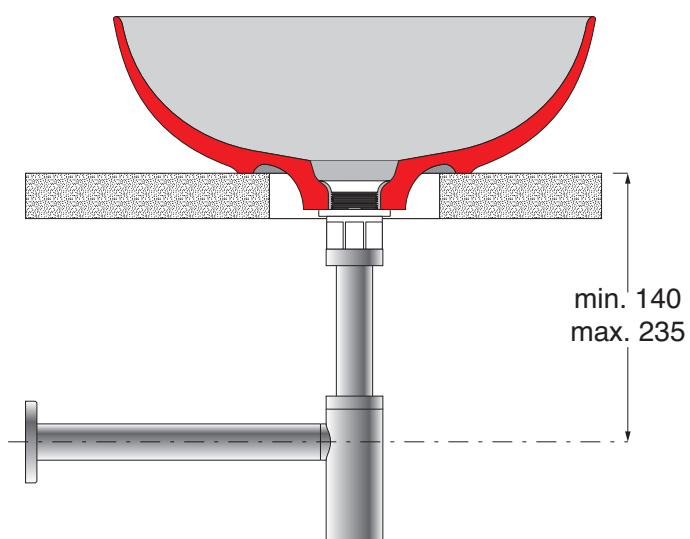

I Istruzioni di montaggio - Lavabo FISHER ISLAND**GB Assembly instructions - Wash-basin FISHER ISLAND****F Instructions de montage - Lavabo FISHER ISLAND****D Montageanleitungen - Waschbecken FISHER ISLAND****U.S.A., CANADA ^CUPC® APPROVED**

Dimensioni d'ingombro e quote di fissaggio - Overall dimensions and fixing points
Dimensions d'encombrement et fixations - Maßen und Befestigungshöhe

Pezzi di ricambio
Spare parts
Pièces de rechange
Ersatzteile