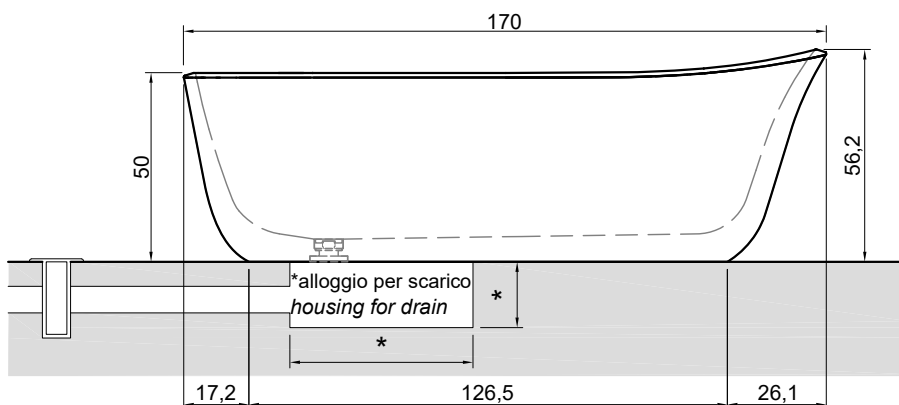

N.B: Si consiglia di effettuare un pozzetto ispezionabile esterno al perimetro della vasca, il più vicino possibile al sistema di scarico.

* La dimensione è in base al tipo di tubo di scarico utilizzato.

Net weight: kg 450 ca.

Packing dimensions: cm 220 x 115 x 80

Capacity: l 265 ca.

Description: Oval stone bathtub complete with drain pipe fitting and pressure plug, siphon and flexible hose.

P.S: We advise an exterior inspection window close to the border of the tub and near the drain pipe.

*The dimension depends on the type of drainpipe used.

ATTENZIONE

Si declina ogni responsabilità relativa ad eventuali inesattezze contenute in queste istruzioni dovute ad errori di trascrizione.

WARNING

We decline all responsibility and eventual inaccuracy contained in the instructions due to transcript errors.