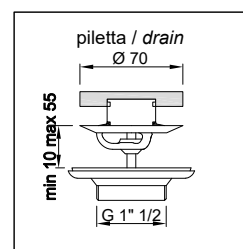

Peso lordo: kg 550 ca.

Peso netto: kg 450 ca.

Dimensione imballo: cm 220 x 115 x 80

Capacità: l 265 ca.

Descrizione: Vasca da bagno ovale in pietra, completa di piletta con sistema di scarico a pressione clik-clak.

N.B: Si consiglia di effettuare un pozzetto ispezionabile esterno al perimetro della vasca, il più vicino possibile al sistema di scarico.

* La dimensione è in base al tipo di tubo di scarico utilizzato.

Net weight: kg 450 ca.

Packing dimensions: cm 220 x 115 x 80

Capacity: l 265 ca.

Description: Oval stone bathtub complete with drain pipe fitting and pressure plug, siphon and flexible hose.

P.S: We advise an exterior inspection window close to the border of the tub and near the drain pipe.

*The dimension depends on the type of drainpipe used.

ATTENZIONE

Si declina ogni responsabilità relativa ad eventuali inesattezze contenute in queste istruzioni dovute ad errori di trascrizione.

WARNING

We decline all responsibility and eventual inaccuracy contained in the instructions due to transcript errors.