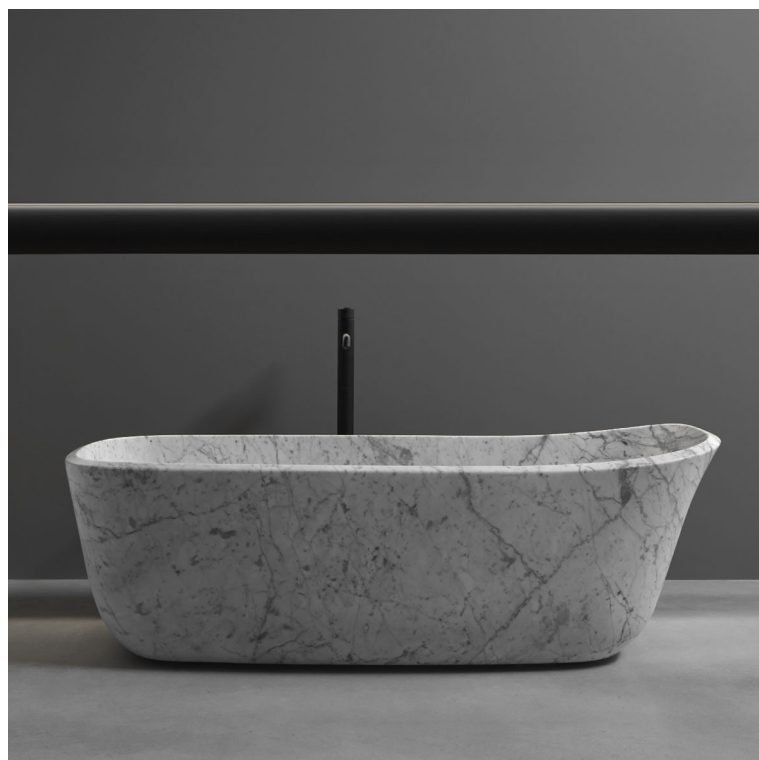

DAFNESTONE

Articolo: **DAFNESTONE**

Materiale: Marmo Carrara - Nero Marquinia - Calacatta Viola - Port Laurent - Emperador - Rosso Levanto - Verde Alpi - Grigio Lavico - Pietra Stone Gray

Troppopieno: NO

Peso lordo: kg 550 ca.

Peso netto: kg 450 ca.

Dimensione imballo: cm 220 x 115 x 80

Capacità: l 265 ca.

Descrizione: Vasca da bagno ovale in pietra, completa di piletta con sistema di scarico a pressione clik-clak.

N.B: Si consiglia di effettuare un pozzetto ispezionabile esterno al perimetro della vasca, il più vicino possibile al sistema di scarico.

* La dimensione è in base al tipo di tubo di scarico utilizzato.

Article: **DAFNESTONE**

Material: marble Carrara - Nero Marquinia - Calacatta Viola - Port Laurent - Emperador - Rosso Levanto - Verde Alpi - Grigio Lavico - Pietra Stone Gray

Overflow: NO

Gross weight: kg 550 ca.

Net weight: kg 450 ca.

Packing dimensions: cm 220 x 115 x 80

Capacity: l 265 ca.

Description: Oval stone bathtub complete with drain pipe fitting and pressure plug, siphon and flexible hose.

P.S: We advise an exterior inspection window close to the border of the tub and near the drain pipe.

*The dimension depends on the type of drainpipe used.