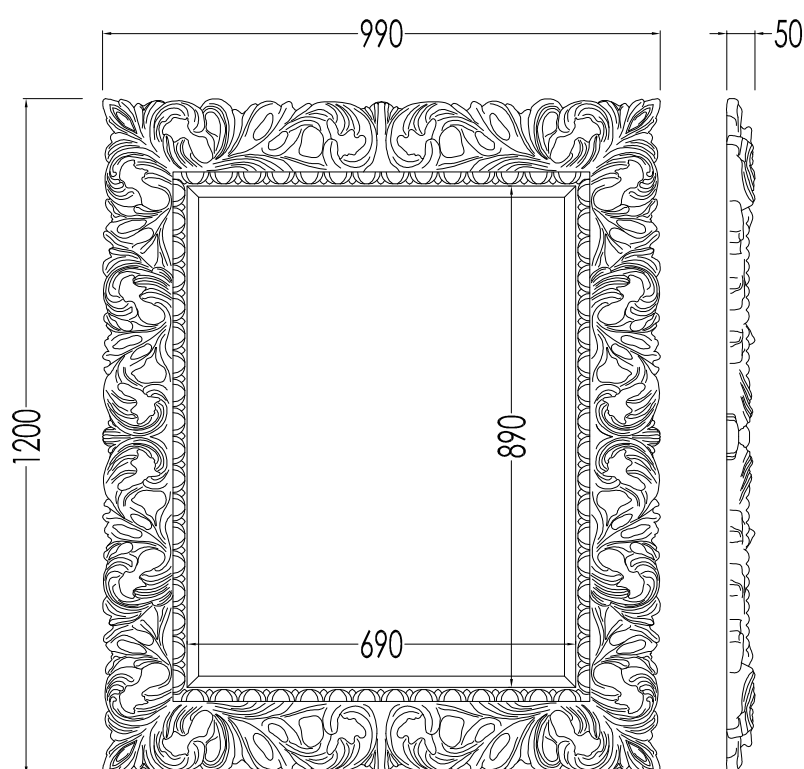

Devon&Devon

BLACK RICHARD

ART: Specchio BLACK RICHARD / *BLACK RICHARD mirror* - cm 99x120

TOLLERANZA/TOLERANCE : $\pm 3\%$

COD: 2SRRICHARDBLGR

DIM. IMBALLO /PKG. SIZE: mm 1070x1270x110H

Legno composito. Finitura in nero acrilico patina a cera. /
Wood composite. Black acrylic finishing and wax patina.

PESO /WEIGHT: 16 Kg

ULTIMA REV. /LAST REV. : 21/09/2011

N.B. Tutte le misure sono in millimetri / All measurements are in millimetres.

Questo disegno è di proprietà della Devon&Devon; non può essere riprodotto o trasmesso a terzi senza autorizzazione.
This drawing is property of Devon&Devon; it may not be reproduced or transmitted to third parties without authorization.