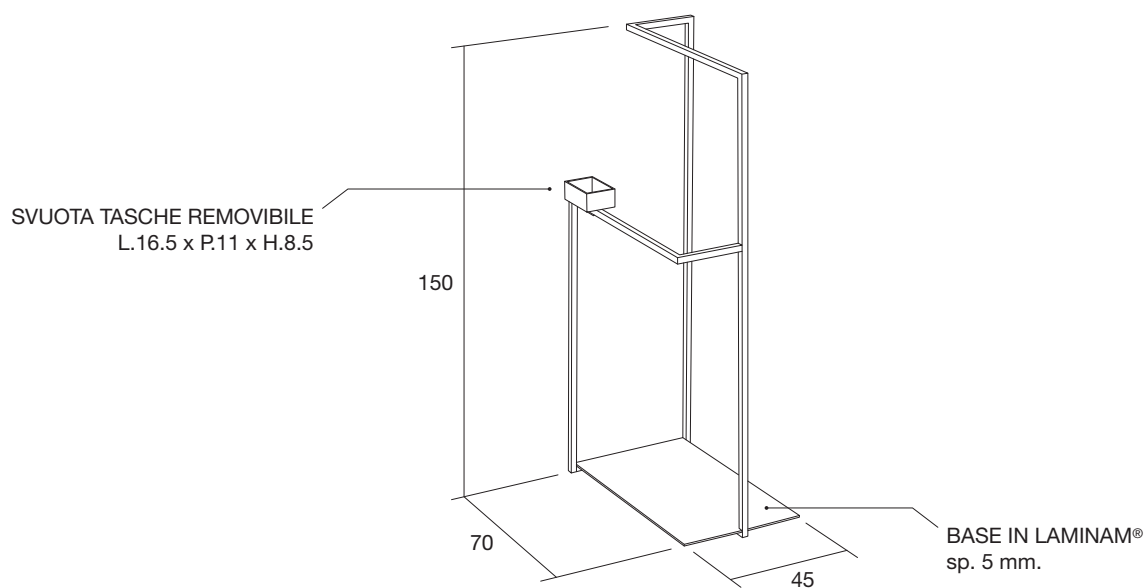

**ATOLLO SERVOMUTO**  
**L. 70 x P. 45 x H. 150**

In metallo verniciato con  
svuota tasche in tinta  
(vedi mazzetta Ideagroup / Ral / Ncs)

Base in Laminam®  
(vedi campionario Ideagroup)

**CODICE**

**CIATOLLO-PT**