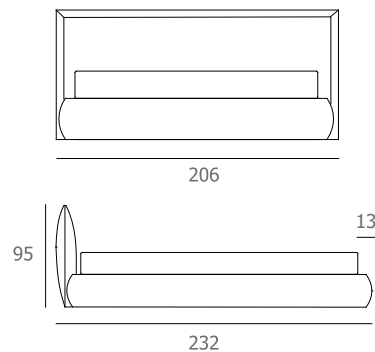

PIAZZA MEZZA

PER RETE DA 120 x 200

MATRIMONIALE

PER RETE DA 160 x 200

MATRIMONIALE MAX

PER RETE DA 180 x 200

H. 28  
PIEDE H. 2