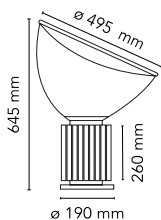

## Taccia

di Achille & Pier Giacomo Castiglioni , 1962

Lampada da tavolo a luce indiretta e riflessa. Riflettore in metallo verniciato di colore bianco lucido a liquido internamente e bianco a polvere esternamente. Diffusore orientabile in vetro trasparente soffiato a bocca. Corpo in alluminio estruso verniciato di colore nero opaco o anodizzato argento. Base di acciaio lucidato, nichelato e zapponato.

Montaggio	Tavolo/Pavimento
Ambiente	Per interni
Peso	15,3 Kg
Fonti luminose disponibili	1 x COB LED 28W 2700K CRI93 [i] DIMMER
Emergenza	Senza
Dimmer	Incluso
Voltaggio	100-240/48V
Potenza	28W
Batteria	No
Alimentatore incluso	Sì

Lunghezza del cavo 2200 mm

Materiali Alluminio, Vetro

Colori

-  F6602004 - Argento anodizzato
-  F6602030 - Nero
-  F6602046 - Bronzo Anodizzato

Certificazioni